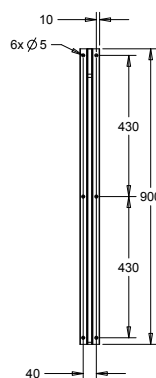

SÉPARATION D'URINOIRS CREATIV

820704

WWW.LOGGERE.COM

Description:

Séparateur d'urinoir particulièrement robuste et esthétique monté sur un profilé double T, au moyen de rivets.
Fixation murale. Vis de sécurité fournies

Matériau:

- Stratifié compact 12mm, profil en aluminium T
- Seulement disponible en blanc

Dimensions:

- L 12 x P 385 x H 900 mm.

Autres produits forestiers

Sanitaire

Casiers et systèmes d'armoires

Cabines sanitaires