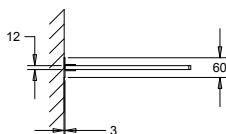

SÉPARATION D'URINOIRS CREATIV

820704

WWW.LOGGERE.COM

Description:

Séparateur d'urinoir particulièrement robuste et esthétique monté sur un profilé double T, au moyen de rivets.
Fixation murale. Vis de sécurité fournies

Matériau:

- Stratifié compact 12mm, profil en aluminium T
- Seulement disponible en blanc

Dimensions:

- L 12 x P 385 x H 900 mm.

Autres produits forestiers

Sanitaire

Casiers et systèmes d'armoires

Cabines sanitaires