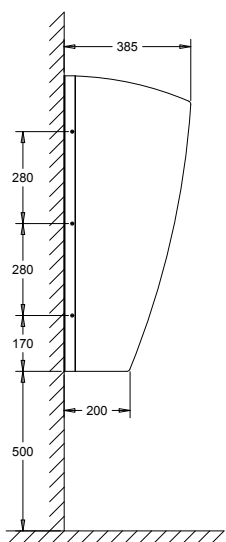

SÉPARATION D'URINOIRS CREATIV

820704

WWW.LOGGERE.COM

Description:

Séparateur d'urinoir particulièrement robuste et esthétique monté sur un profilé double T, au moyen de rivets.
Fixation murale. Vis de sécurité fournies

Matériau:

- Stratifié compact 12mm, profil en aluminium T
- Seulement disponible en blanc

Dimensions:

- L 12 x P 385 x H 900 mm.

Autres produits forestiers

Sanitaire

Casiers et systèmes d'armoires

Cabines sanitaires