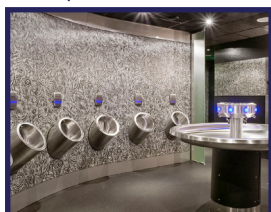

SÉPARATION D'URINOIRS CREATIV

820704

WWW.LOGGERE.COM

Description:

Séparateur d'urinoir particulièrement robuste et esthétique monté sur un profilé double T, au moyen de rivets.
Fixation murale. Vis de sécurité fournies

Matériau:

- Stratifié compact 12mm, profil en aluminium T
- Seulement disponible en blanc

Dimensions:

- L 12 x P 385 x H 900 mm.

Autres produits forestiers

Sanitaire

Casiers et systèmes d'armoires

Cabines sanitaires