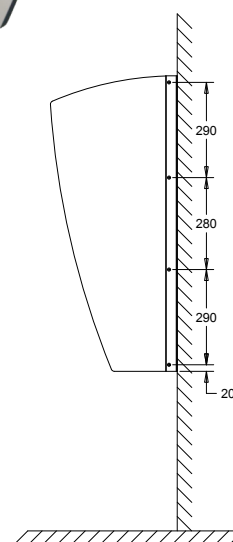

SÉPARATION D'URINOIRS CREATIV

820704

WWW.LOGGERE.COM

Description:

Séparateur d'urinoir particulièrement robuste et esthétique monté sur un profilé double T, au moyen de rivets.
Fixation murale. Vis de sécurité fournies

Matériau:

- Stratifié compact 12mm, profil en aluminium T
- Seulement disponible en blanc

Dimensions:

- L 12 x P 385 x H 900 mm.

Autres produits forestiers

Sanitaire

Casiers et systèmes d'armoires

Cabines sanitaires