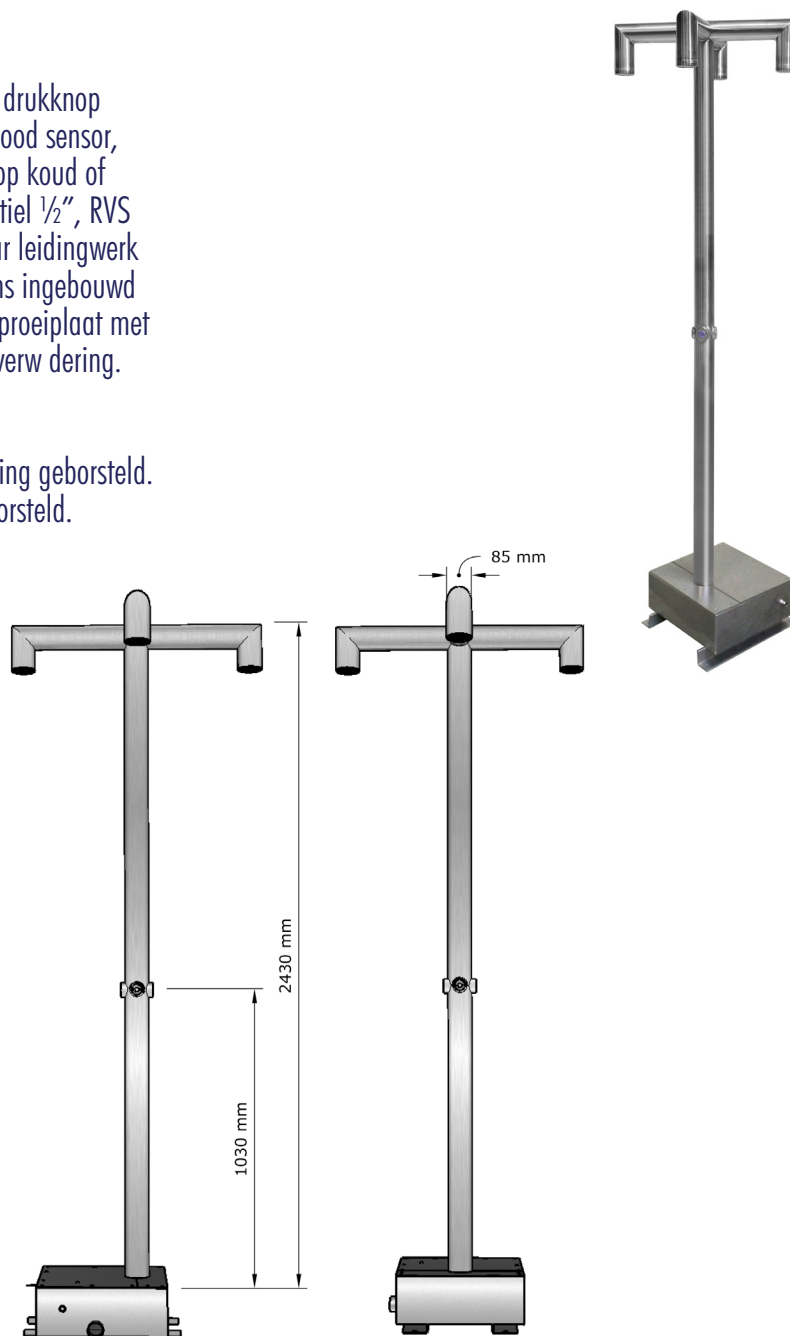

STAANDE DOUCHE TROPIC CAROUSEL

768000 - 768015 - 768016 - 768100 - 768101

WWW.LOGGERE.COM

Omschrijving:

Staande RVS binnen of buitendouche. Bediening: piëzo drukknop met of zonder LED-verlichting of bediening d.m.v. infrarood sensor, optioneel met hygiënespoeling 24/48 uur, aansluiting op koud of voorgemengd water, vanaf onderkant, met magneetventiel 1/2", RVS inbouwdoos voor in vloer met betonankers, aansluitklaar leidingwerk met stopkraan, 1/2", bevestiging douchezuil middels flens ingebouwd in de inbouwdoos, douchezuil demontabel. Met Grohe sproeiplaat met Easy-clean scrub nozzles voor eenvoudige kalkaanslag verwijdering.

Materiaal:

- Inbouwdoos: RVS, AISI 304, dikte 2,0 mm, afwerking geborsteld.
- Buis: RVS, AISI 316, dikte 3,0 mm, afwerking geborsteld.

Afmetingen:

- Hoogte: 2200 mm, standp p Ø 85 mm
- Speciale modellen op aanvraag.

Aansluiting:

- 768000 - Piëzo op batterij
- 768015 - Piëzo met transformator
- 768016 - LED Piëzo
- 768100 - Infrarood sensor op batterij
- 768101 - Infrarood sensor op transformator

Bijzondere voordelen:

Maatwerk

Vandaalbestendig