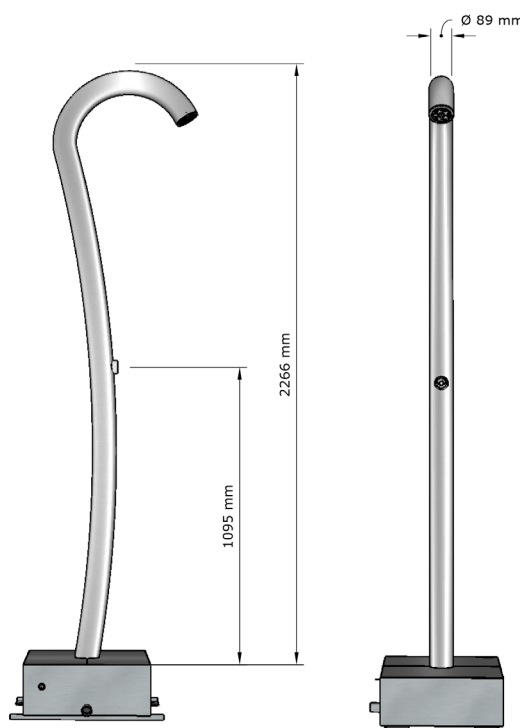

STAANDE DOUCHE TROPIC CREATIV

765000 - 765015 - 765016 - 765100 - 765101

WWW.LOGGERE.COM

Omschrijving:

Staannde RVS binnen of buitendouche. Bediening: piëzo drukknop met of zonder LED-verlichting of bediening d.m.v. infrarood sensor, optioneel met hygiënespoeling 24/48 uur, aansluiting op koud of voorgemengd water, vanaf onderkant, met magneetventiel 1/2", RVS inbouwdoos voor in vloer met betonankers, aansluitklaar leidingwerk met stopkraan, 1/2", bevestiging douchezuil middels flens ingebouwd in de inbouwdoos, douchezuil demontabel. Met Grohe sproeiplaat met Easy-clean scrub nozzles voor eenvoudige kalkaanslag verwijdering.

Materiaal:

- Inbouwdoos: RVS, AISI 304, dikte 2,0 mm, afwerking geborsteld.
- Buis: RVS, AISI 316, dikte 3,0 mm, afwerking geborsteld.

Afmetingen:

- Hoogte: 2200 mm, standp p Ø 85 mm
- Speciale modellen op aanvraag.

Aansluiting:

- 765000 - Piëzo op batterij
- 765015 - Piëzo met transformator
- 765016 - LED Piëzo
- 765100 - Infrarood sensor op batterij
- 765101 - Infrarood sensor op transformator

Bijzondere voordelen:

Maatwerk

Vandaalbestendig