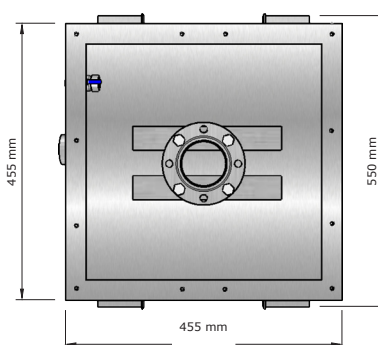

STAANDE DOUCHE TROPIC CREATIV

765000 - 765015 - 765016 - 765100 - 765101

WWW.LOGGERE.COM

Omschrijving:

Staannde RVS binnen of buitendouche. Bediening: piëzo drukknop met of zonder LED-verlichting of bediening d.m.v. infrarood sensor, optioneel met hygiënespoeling 24/48 uur, aansluiting op koud of voorgemengd water, vanaf onderkant, met magneetventiel 1/2", RVS inbouwdoos voor in vloer met betonankers, aansluitklaar leidingwerk met stopkraan, 1/2", bevestiging douchezuil middels flens ingebouwd in de inbouwdoos, douchezuil demontabel. Met Grohe sproeiplaat met Easy-clean scrub nozzles voor eenvoudige kalkaanslag verwijdering.

Materiaal:

- Inbouwdoos: RVS, AISI 304, dikte 2,0 mm, afwerking geborsteld.
- Buis: RVS, AISI 316, dikte 3,0 mm, afwerking geborsteld.

Afmetingen:

- Hoogte: 2200 mm, standp p Ø 85 mm
- Speciale modellen op aanvraag.

Aansluiting:

- 765000 - Piëzo op batterij
- 765015 - Piëzo met transformator
- 765016 - LED Piëzo
- 765100 - Infrarood sensor op batterij
- 765101 - Infrarood sensor op transformator

Bijzondere voordelen:

Maatwerk

Vandaalbestendig