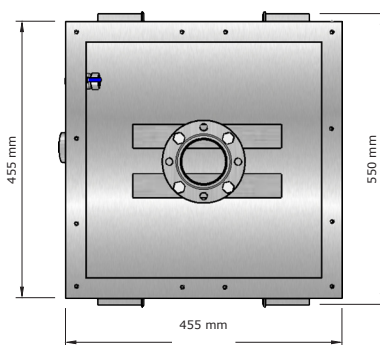

STAANDE DOUCHE TROPIC RONDO

764000 - 764015 - 764016 - 764100 - 764101

WWW.LOGGERE.COM

Omschrijving:

Staande RVS binnen of buitendouche. Bediening: piëzo drukknop met of zonder LED-verlichting of bediening d.m.v. infrarood sensor, optioneel met hygiënespoeling 24/48 uur, aansluiting op koud of voorgemengd water, vanaf onderkant, met magneetventiel 1/2", RVS inbouwdoos voor in vloer met betonankers, aansluitklaar leidingwerk met stopkraan, 1/2", bevestiging douchezuil middels flens ingebouwd in de inbouwdoos, douchezuil demontabel. Met Grohe sproeiplaat met Easy-clean scrub nozzles voor eenvoudige kalkaanslag verwijdering.

Materiaal:

- Inbouwdoos: RVS, AISI 304, dikte 2,0 mm, afwerking geborsteld.
- Buis: RVS, AISI 316, dikte 3,0 mm, afwerking geborsteld.

Afmetingen:

- Hoogte: 2200 mm, standp $\varnothing$ 85 mm
- Speciale modellen op aanvraag.

Aansluiting:

- 764000 - Piëzo op batterij
- 764015 - Piëzo met transformator
- 764016 - LED Piëzo
- 764100 - Infrarood sensor op batterij
- 764101 - Infrarood sensor op transformator

Bijzondere voordelen:

Maatwerk

Vandaalbestendig