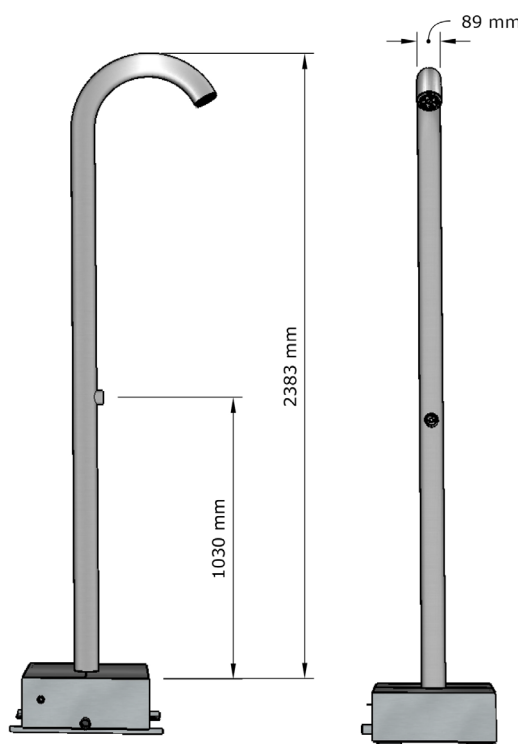

STAANDE DOUCHE TROPIC RONDO

764000 - 764015 - 764016 - 764100 - 764101

WWW.LOGGERE.COM

Omschrijving:

Staande RVS binnen of buitendouche. Bediening: piëzo drukknop met of zonder LED-verlichting of bediening d.m.v. infrarood sensor, optioneel met hygiënespoeling 24/48 uur, aansluiting op koud of voorgemengd water, vanaf onderkant, met magneetventiel 1/2", RVS inbouwdoos voor in vloer met betonankers, aansluitklaar leidingwerk met stopkraan, 1/2", bevestiging douchezuil middels flens ingebouwd in de inbouwdoos, douchezuil demontabel. Met Grohe sproeiplaat met Easy-clean scrub nozzles voor eenvoudige kalkaanslag verwijdering.

Materiaal:

- Inbouwdoos: RVS, AISI 304, dikte 2,0 mm, afwerking geborsteld.
- Buis: RVS, AISI 316, dikte 3,0 mm, afwerking geborsteld.

Afmetingen:

- Hoogte: 2200 mm, standp $\varnothing$ 85 mm
- Speciale modellen op aanvraag.

Aansluiting:

- 764000 - Piëzo op batterij
- 764015 - Piëzo met transformator
- 764016 - LED Piëzo
- 764100 - Infrarood sensor op batterij
- 764101 - Infrarood sensor op transformator

Bijzondere voordelen:

Maatwerk

Vandaalbestendig