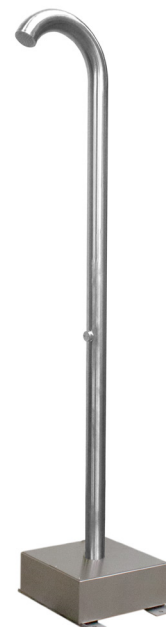

STAANDE DOUCHE TROPIC RONDO

764000 - 764015 - 764016 - 764100 - 764101

WWW.LOGGERE.COM

Omschrijving:

Staande RVS binnen of buitendouche. Bediening: piëzo drukknop met of zonder LED-verlichting of bediening d.m.v. infrarood sensor, optioneel met hygiënespoeling 24/48 uur, aansluiting op koud of voorgemengd water, vanaf onderkant, met magneetventiel 1/2", RVS inbouwdoos voor in vloer met betonankers, aansluitklaar leidingwerk met stopkraan, 1/2", bevestiging douchezuil middels flens ingebouwd in de inbouwdoos, douchezuil demontabel. Met Grohe sproeiplaat met Easy-clean scrub nozzles voor eenvoudige kalkaanslag verwijdering.

Materiaal:

- Inbouwdoos: RVS, AISI 304, dikte 2,0 mm, afwerking geborsteld.
- Buis: RVS, AISI 316, dikte 3,0 mm, afwerking geborsteld.

Afmetingen:

- Hoogte: 2200 mm, standp $\varnothing$ 85 mm
- Speciale modellen op aanvraag.

Aansluiting:

- 764000 - Piëzo op batterij
- 764015 - Piëzo met transformator
- 764016 - LED Piëzo
- 764100 - Infrarood sensor op batterij
- 764101 - Infrarood sensor op transformator

Bijzondere voordelen:

Maatwerk

Vandaalbestendig