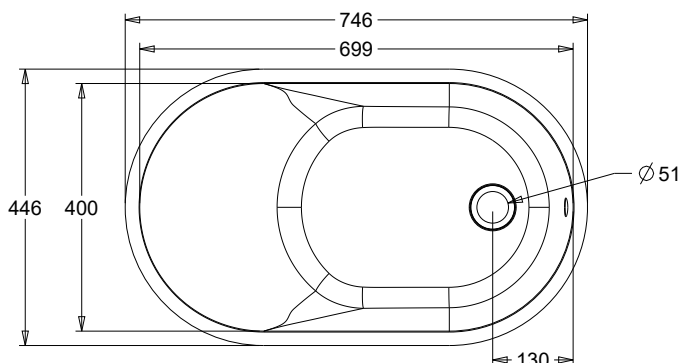

BABYBAD CREATIV

750200

WWW.LOGGERE.COM

Omschrijving:

Babybadje uit RVS voor inbouw in wastafelblad (6 stuks bevestigingsklemmen) met overloop met stop en ketting. Alle hoeken afgerond om het babybadje baby vriendelijk te maken, alsook het reinigen eenvoudig te maken. Inclusief sifon.

Materiaal:

- RVS, AISI 304, dikte 1,2 mm, afwerking geborsteld.

Afmetingen:

- B 700 x D 400 x H 250 mm

Aansluiting:

- Afvoer: Ø 32 mm

Bijzondere voordelen:

Extra hygiënisch