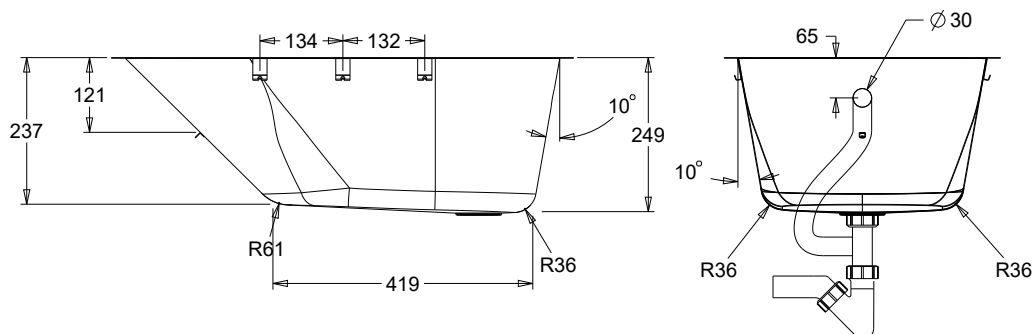

BABYBAD CREATIV

750200

WWW.LOGGERE.COM

Omschrijving:

Babybadje uit RVS voor inbouw in wastafelblad (6 stuks bevestigingsklemmen) met overloop met stop en ketting. Alle hoeken afgerond om het babybadje baby vriendelijk te maken, alsook het reinigen eenvoudig te maken. Inclusief sifon.

Materiaal:

- RVS, AISI 304, dikte 1,2 mm, afwerking geborsteld.

Afmetingen:

- B 700 x D 400 x H 250 mm

Aansluiting:

- Afvoer: Ø 32 mm

Bijzondere voordelen:

Extra hygiënisch