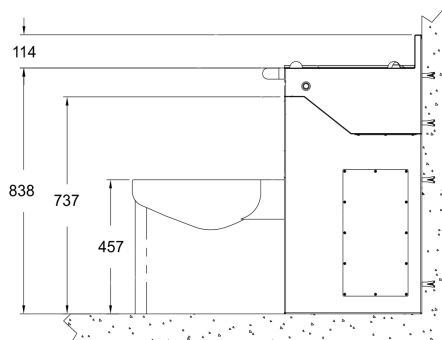

### Afmetingen:

- B 1251 X D 483 X H 838 mm (excl. spatwand)
- Diepte incl. toilet: 1016 mm
- Hoogte spatwand: 114 mm

### Aansluiting:

- Aanvoer toilet: Ø 55 mm, afvoer toilet: Ø 100 mm
- Aanvoer wastafel: Afhangelijk van type kraan
- Afvoer wastafel: Ø 32 mm

Bijzondere voordelen:

Mindervaliden

Vandaalbestendig

Verdere Loggere productaanbevelingen