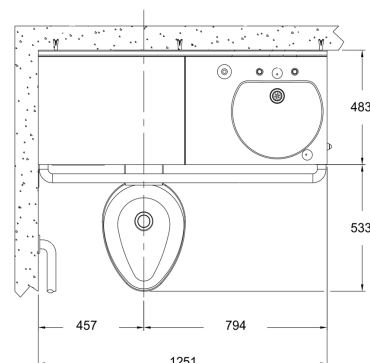

### Omschrijving:

Toilet- en wastafelcombinatie Robusto 100 voor mindervaliden, Monobloc naadloos gelast met geïntegreerde wastafel en wc met speciale anti-suïcidale handgreep (we spreken hier over anti-suïcidaal omdat er tussen handgreep en meubel geen opening is). Geschikt om te installeren op een afgewerkte muur. Toilet met ergonomisch gevormde toiletzitting. Onderhoud via toegangspanelen, die worden beveiligd met vandaalbestendige bevestigingsmiddelen. De toegangspanelen bevinden zich aan de voorkant van de kast, de open kant van de kast en onder het wastafel gedeelte. De binnenzijde van de bak is geluiddempend van brandwerend materiaal. Leverbaar met verschillende types kranen en spoelsystemen (voor het toilet).

### Materiaal:

- RVS, AISI 304, dikte 1,6mm, afwerking geborsteld.

### Afmetingen:

- B 1251 X D 483 X H 838 mm (excl. spatwand)
- Diepte incl. toilet: 1016 mm
- Hoogte spatwand: 114 mm

### Aansluiting:

- Aanvoer toilet: Ø 55 mm, afvoer toilet: Ø 100 mm
- Aanvoer wastafel: Afhangelijk van type kraan
- Afvoer wastafel: Ø 32 mm

Bijzondere voordelen:

Mindervaliden

Vandaalbestendig

Verdere Loggere productaanbevelingen