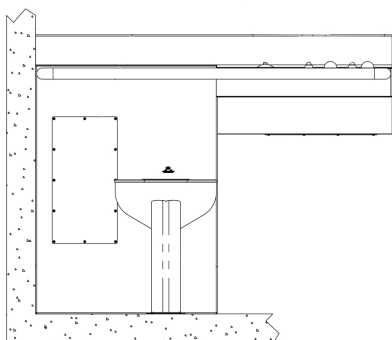

### Omschrijving:

Toilet- en wastafelcombinatie Robusto 100 voor mindervaliden, Monobloc naadloos gelast met geïntegreerde wastafel en wc met speciale anti-suïcidale handgreep (we spreken hier over anti-suïcidaal omdat er tussen handgreep en meubel geen opening is). Geschikt om te installeren op een afgewerkte muur. Toilet met ergonomisch gevormde toiletzitting. Onderhoud via toegangspanelen, die worden beveiligd met vandaalbestendige bevestigingsmiddelen. De toegangspanelen bevinden zich aan de voorkant van de kast, de open kant van de kast en onder het wastafel gedeelte. De binnenzijde van de bak is geluiddempend van brandwerend materiaal. Leverbaar met verschillende types kranen en spoelsystemen (voor het toilet).

### Afmetingen:

- B 1251 X D 483 X H 838 mm (excl. spatwand)
- Diepte incl. toilet: 1016 mm
- Hoogte spatwand: 114 mm

### Aansluiting:

- Aanvoer toilet: Ø 55 mm, afvoer toilet: Ø 100 mm
- Aanvoer wastafel: Afhangelijk van type kraan
- Afvoer wastafel: Ø 32 mm

Bijzondere voordelen:

Mindervaliden

Vandaalbestendig

Verdere Loggere productaanbevelingen