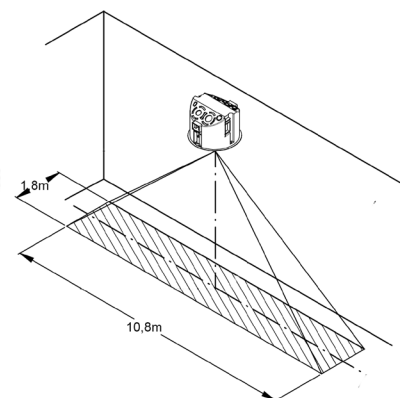

PLAFOND DETECTIESYSTEEM VOOR URINOIRSPOELING PRESTO

52453 - 52454

WWW.LOGGERE.COM

Omschrijving:

Automatisch detectiesysteem door verbreking van een infraroodstraal. Systeem wordt in het (valse) plafond geplaatst in sanitaire ruimte. Geschikt voor 1 tot 6 urinoirs. Automatische sluiting en looptijd van de spoeling is configureerbaar. Het debiet is instelbaar via de stopkraan. Voorspoelen (uitschakelbaar) zodra gebruiker de detectiezone betreedt. (duur van voorspoelen is gelijk aan de helft van de normale spoeltijd). Start van het spoelsysteem wordt automatisch geactiveerd 30s nadat gebruiker de zone heeft verlaten. De vertraging van 30s. wordt elke keer opnieuw geactiveerd zodra er een nieuwe gebruiker de zone betreedt en dit echter met maxiale duur van 2 min. Waarna de spoeling gedwongen van kracht wordt. Dit voor een omgeving van intensief gebruik. In het geval een nieuwe gebruiker de zone betreedt binnen 20s. na een spoeling, dan wordt het voorspoelen automatisch geannuleerd. Duur van het spoelen is instelbaar van 1 tot 20s. Voordeel van dit systeem is dat er minder moet worden ingebouwd in de sanitaire toestellen en/of muur.

Bijgesloten:

- Beveiligde transformator 230 V AC / 12 V DC 10 VA – IP65
- Maximale plafond hoogte: 5m
- 25 l/min (1 pers.) – 104 l/min (2 tot 6 pers.)

Aansluiting:

- G 1/2" – G 3/4" /

Bijzondere voordelen: