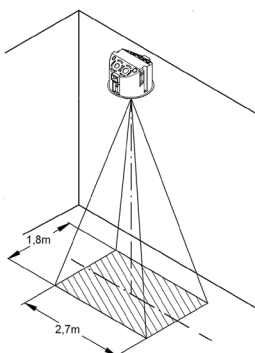

PLAFOND DETECTIESYSTEEM VOOR URINOIRSPOELING PRESTO

52453 - 52454

WWW.LOGGERE.COM

Omschrijving:

Automatisch detectiesysteem door verbreking van een infraroodstraal. Systeem wordt in het (valse) plafond geplaatst in sanitaire ruimte. Geschikt voor 1 tot 6 urinoirs. Automatische sluiting en looptijd van de spoeling is configureerbaar. Het debiet is instelbaar via de stopkraan. Voorspoelen (uitschakelbaar) zodra gebruiker de detectiezone betreedt. (duur van voorspoelen is gelijk aan de helft van de normale spoeltijd). Start van het spoelsysteem wordt automatisch geactiveerd 30s nadat gebruiker de zone heeft verlaten. De vertraging van 30s. wordt elke keer opnieuw geactiveerd zodra er een nieuwe gebruiker de zone betreedt en dit echter met maxiale duur van 2 min. Waarna de spoeling gedwongen van kracht wordt. Dit voor een omgeving van intensief gebruik. In het geval een nieuwe gebruiker de zone betreedt binnen 20s. na een spoeling, dan wordt het voorspoelen automatisch geannuleerd. Duur van het spoelen is instelbaar van 1 tot 20s. Voordeel van dit systeem is dat er minder moet worden ingebouwd in de sanitaire toestellen en/of muur.

Bijgesloten:

- Beveiligde transformator 230 V AC / 12 V DC 10 VA – IP65
- Maximale plafond hoogte: 5m
- 25 l/min (1 pers.) – 104 l/min (2 tot 6 pers.)

Aansluiting:

- G 1/2" – G 3/4" /

Bijzondere voordelen: