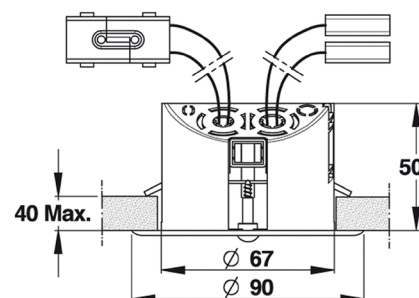

PLAFOND DETECTIESYSTEEM VOOR URINOIRSPOELING PRESTO

52453 - 52454

WWW.LOGGERE.COM

Omschrijving:

Automatisch detectiesysteem door verbreking van een infraroodstraal. Systeem wordt in het (valse) plafond geplaatst in sanitaire ruimte. Geschikt voor 1 tot 6 urinoirs. Automatische sluiting en looptijd van de spoeling is configureerbaar. Het debiet is instelbaar via de stopkraan. Voorspoelen (uitschakelbaar) zodra gebruiker de detectiezone betreedt. (duur van voorspoelen is gelijk aan de helft van de normale spoeltijd). Start van het spoelsysteem wordt automatisch geactiveerd 30s nadat gebruiker de zone heeft verlaten. De vertraging van 30s. wordt elke keer opnieuw geactiveerd zodra er een nieuwe gebruiker de zone betreedt en dit echter met maxiale duur van 2 min. Waarna de spoeling gedwongen van kracht wordt. Dit voor een omgeving van intensief gebruik. In het geval een nieuwe gebruiker de zone betreedt binnen 20s. na een spoeling, dan wordt het voorspoelen automatisch geannuleerd. Duur van het spoelen is instelbaar van 1 tot 20s. Voordeel van dit systeem is dat er minder moet worden ingebouwd in de sanitaire toestellen en/of muur.

Bijgesloten:

- Beveiligde transformator 230 V AC / 12 V DC 10 VA – IP65
- Maximale plafond hoogte: 5m
- 25 l/min (1 pers.) – 104 l/min (2 tot 6 pers.)

Aansluiting:

- G 1/2" – G 3/4" /

Bijzondere voordelen: