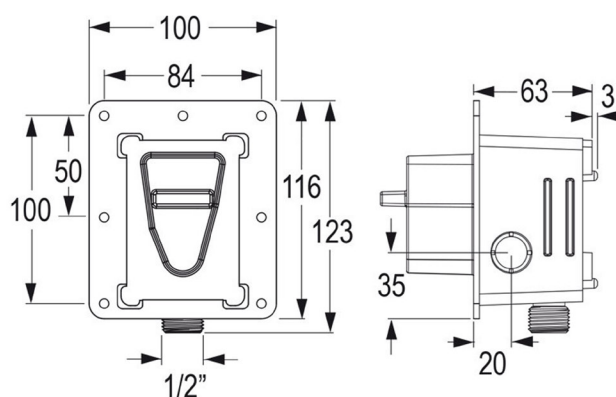

ELEKTRONISCHE WANDKRAAN ULTRA KOUD OF VOORGEMENGD WATER

16404011 - 16405611 - 16404811

WWW.LOGGERE.COM

Omschrijving:

Elektronische wandkraan, sensorgestuurd, voor koud of voorgemengd water met filter. Dubbele infraroodsensoren met automatische instelfunctie. Langzaam sluitende magneetventiel. Vandalbestendige perlator (Speciaal gereedschap meegeleverd). Ingebouwde filter. Geïntegreerde stopkraan in combinatie met magneet (TwistStop) voor onderhoud en reiniging. Terugslagventiel en zeef ingebouwd. Servicetoegang vanaf boven, eenvoudig in onderhoud. Geïntegreerde batterij of netstroom (batter als back-up) . Leverbaar met zonnepaneel. Voorzien van eenvoudige bediening (Touch) voor instellen hygiëne spoeling (12 of 24 uur). Looptijd, detectieafstand eveneens via Touch instelbaar. Kan aangesloten worden op servicemonitor. Incl. inbouwdoos. Aansluiting: 1/2".

Materiaal:

- Verchroomd messing

Afmetingen:

- Lengte kraan: 209 mm

Normen:

- DIN EN 200; CE, DVGW, WRAS.