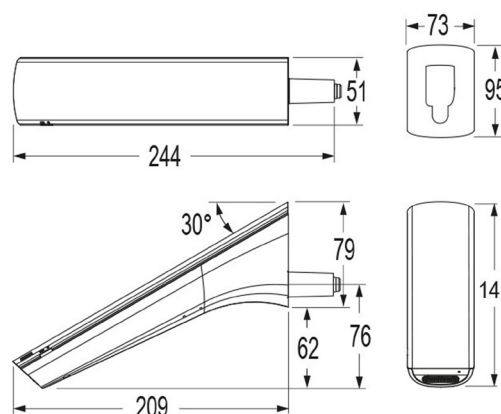

ELEKTRONISCHE WANDKRAAN ULTRA KOUD OF VOORGEMENGD WATER

16404011 - 16405611 - 16404811

WWW.LOGGERE.COM

Omschrijving:

Elektronische wandkraan, sensorgestuurd, voor koud of voorgemengd water met filter. Dubbele infraroodsensoren met automatische instelfunctie. Langzaam sluitende magneetventiel. Vandalbestendige perlator (Speciaal gereedschap meegeleverd). Ingebouwde filter. Geïntegreerde stopkraan in combinatie met magneet (TwistStop) voor onderhoud en reiniging. Terugslagventiel en zeef ingebouwd. Servicetoegang vanaf boven, eenvoudig in onderhoud. Geïntegreerde batterij of netstroom (batter als back-up) . Leverbaar met zonnepaneel. Voorzien van eenvoudige bediening (Touch) voor instellen hygiëne spoeling (12 of 24 uur). Looptijd, detectieafstand eveneens via Touch instelbaar. Kan aangesloten worden op servicemonitor. Incl. inbouwdoos. Aansluiting: 1/2".

Materiaal:

- Verchroomd messing

Afmetingen:

- Lengte kraan: 209 mm

Normen:

- DIN EN 200; CE, DVGW, WRAS.