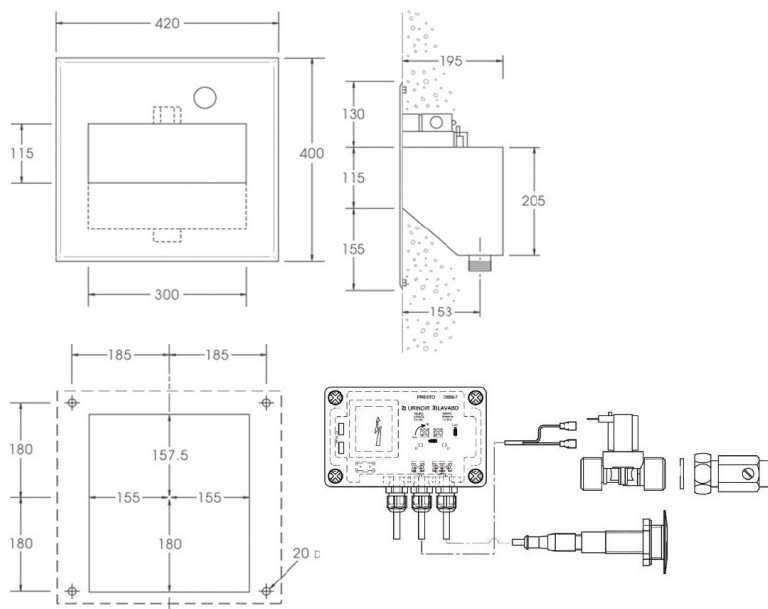

INBOUW HANDENWASSER ROBUSTO 10

135080 - 135086 - 135087 - 135085

WWW.LOGGERE.COM

Omschrijving:

Isolatiecel handenwasser Robusto 10. Muurinbouw handenwasser Robusto 10, monoblok (compleet aan elkaar gelast meubel), vandaalbestendig, speciaal ontworpen voor isoleercellen. Gebruiker kan zich niet verwonden of voorwerpen verbergen. Met draadeinden gemonteerd vanuit technische ruimte. Kan uitgerust worden met een zelfsluitende kraan, pneumatische kraan of sensorgestuurde elektronische kraan.

Materiaal:

- RVS, AISI 304, dikte 2mm voor buitenkant, korpus 1,5 mm, afwerking geborsteld.

Afmetingen:

- B 420 x D 195 x H 400 mm

Bijzondere voordelen:

Vandaalbestendig

Anti-suïcidaal

Verdere Loggere productaanbevelingen