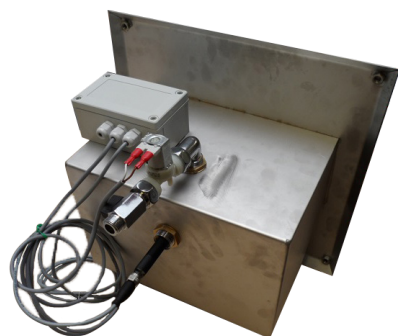

INBOUW HANDENWASSER ROBUSTO 10

135080 - 135086 - 135087 - 135085

WWW.LOGGERE.COM

Omschrijving:

Isolatiecel handenwasser Robusto 10. Muurinbouw handenwasser Robusto 10, monoblok (compleet aan elkaar gelast meubel), vandaalbestendig, speciaal ontworpen voor isoleercellen. Gebruiker kan zich niet verwonden of voorwerpen verbergen. Met draadeinden gemonteerd vanuit technische ruimte. Kan uitgerust worden met een zelfsluitende kraan, pneumatische kraan of sensorgestuurde elektronische kraan.

Materiaal:

- RVS, AISI 304, dikte 2mm voor buitenkant, korpus 1,5 mm, afwerking geborsteld.

Afmetingen:

- B 420 x D 195 x H 400 mm

Bijzondere voordelen:

Vandaalbestendig

Anti-suïcidaal

Verdere Loggere productaanbevelingen