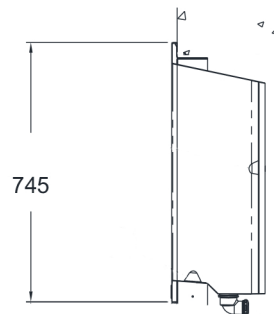

### Afmetingen:

- Wandruimte: 101,6 mm

Bijzondere voordelen:

Mindervaliden

Vandaalbestendig

Anti-suïcidaal

Verdere Loggere productaanbevelingen

Sanitair