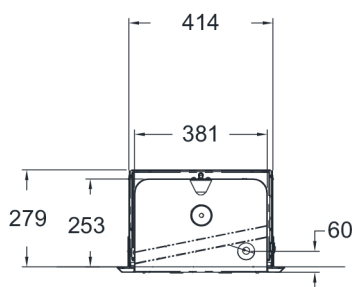

### Afmetingen:

- Wandruimte: 101,6 mm

Bijzondere voordelen:

Mindervaliden

Vandaalbestendig

Anti-suïcidaal

Verdere Loggere productaanbevelingen

Sanitair