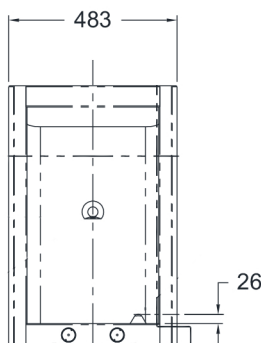

### Afmetingen:

- Wandruimte: 101,6 mm

Bijzondere voordelen:

Mindervaliden

Vandaalbestendig

Anti-suïcidaal

Verdere Loggere productaanbevelingen

Sanitair