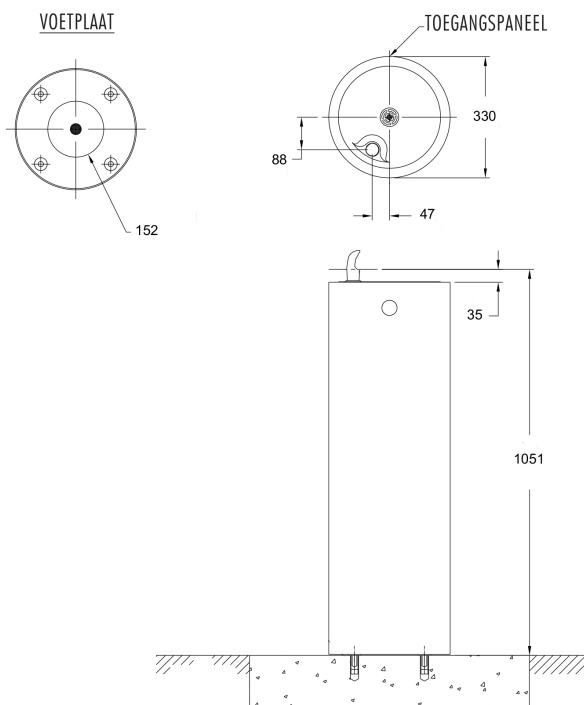

### Omschrijving:

Vrijstaande drinkfontein voor buiten toepassing. De zelfsluitende kraan is in de zuil van de fontein weggewerkt. Bediening van kraan via massieve RVS drukker. Vandalbestendige wateruitloop met anti-draai zekering, incl. anti-spuitfunctie. Optimale waterdruk 1,5 a 7 bar. RVS toegangspaneel bevestigd met RVS veiligheidsschroeven. 4 vloer-bevestigingspunten. Incl. bevestigingsmateriaal.

### Materiaal behuizing:

- RVS, AISI 304, dikte 2,7mm, afwerking in RVS met een vocht-, kras-, zonlicht- en hittebestendige epoxy coating

### Materiaal drinkbakje:

- RVS, AISI 304, dikte 1,3 mm.

### Aansluiting:

- Watertoevoer: 1/2" BSP
- Afvoer: 1 1/4" glad

Verdere Loggere productaanbevelingen

Sanitair

Lockers en kastsystemen

Sanitaire wanden

Garderobesystemen

Kantoorunits