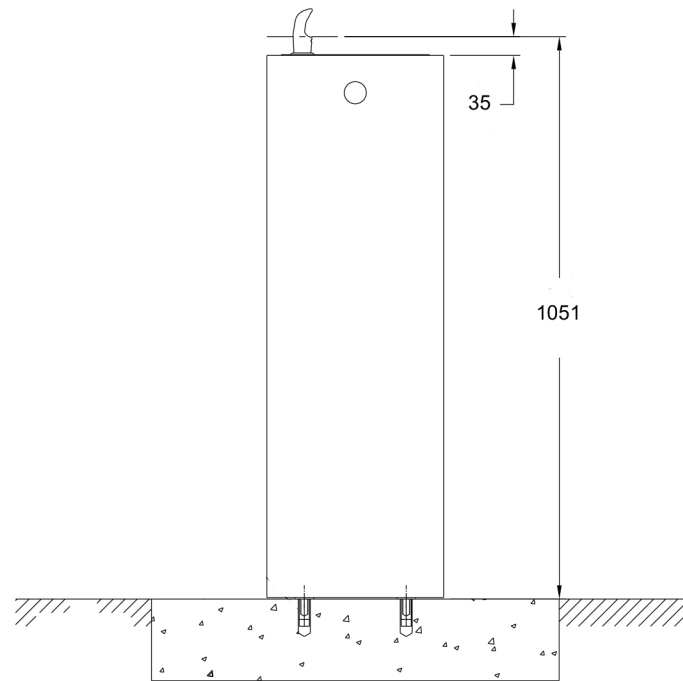

VOETPLAAT

TOEGANGSPANEEL

1304220 - 1304240 - 1304230 - 13004210

Staande drinkfontein Star III	Fontaine à boire sur pied Star III	Standing drinking fountain Star III
----------------------------------	---------------------------------------	---