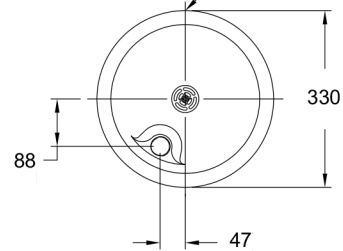

VOETPLAAT

TOEGANGSPANEEL

1304220 - 1304240 - 1304230 - 13004210

Staande drinkfontein Star III	Fontaine à boire sur pied Star III	Standing drinking fountain Star III
----------------------------------	---------------------------------------	---