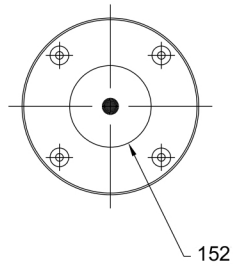

VOETPLAAT

TOEGANGSPANEEL

1304220 - 1304240 - 1304230 - 13004210

Staande drinkfontein Star III	Fontaine à boire sur pied Star III	Standing drinking fountain Star III
----------------------------------	---------------------------------------	---