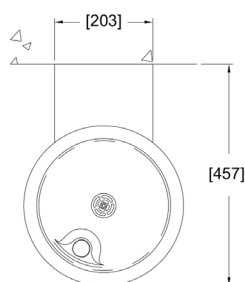

Aansluiting:

- Watertoevoer: 1/2" BSP
- Afvoer: 1/4" glad