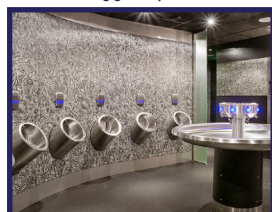

### Omschrijving:

Vrijhangende drinkfontein voor muurbevestiging. Voor buiten of binnen gebruik. Geschikt voor mindervaliden. In de onderkant van de fontein is er een RVS toegangspaneel dat bevestigd wordt met RVS veiligheidsschroeven. De kraan wordt geactiveerd door een massieve RVS drukknop. De kraan is in het lichaam van de fontein weggewerkt en is uitgerust met een stroombegrenzer. De vandaalbestendige wateruitloop is gemaakt van hoogglans RVS voorzien van anti-draai zekering, incl. anti-spuifunctie. Optimale waterdruk 1,5 a 7 bar.

### Aansluiting:

- Watertoevoer: 1/2" BSP
- Afvoer: 1/4" glad

Bijzondere voordelen:

Mindervaliden

Vandaalbestendig

Verdere Loggere productaanbevelingen

Sanitair

Lockers en kastsystemen