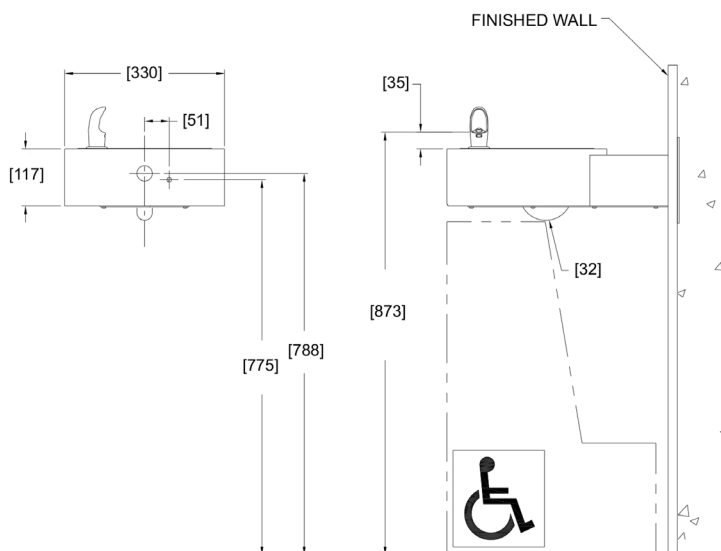

### Omschrijving:

Vrijhangende drinkfontein voor muurbevestiging. Voor buiten of binnen gebruik. Geschikt voor mindervaliden. In de onderkant van de fontein is er een RVS toegangspaneel dat bevestigd wordt met RVS veiligheidsschroeven. De kraan wordt geactiveerd door een massieve RVS drukknop. De kraan is in het lichaam van de fontein weggewerkt en is uitgerust met een stroombegrenzer. De vandaalbestendige wateruitloop is gemaakt van hoogglans RVS voorzien van anti-draai zekering, incl. anti-spuifunctie. Optimale waterdruk 1,5 a 7 bar.

### Materiaal behuizing:

- RVS, AISI 304, dikte 2,7mm, afwerking met een vocht-, kras-, zonlicht- en hittebestendige epoxy coating in groen, rood of blauw.

### Materiaal drinkbakje:

- RVS, AISI 304, dikte 1,3mm.

### Aansluiting:

- Watertoevoer: 1/2" BSP
- Afvoer: 1/4" glad

Bijzondere voordelen:

Mindervaliden

Vandaalbestendig

Verdere Loggere productaanbevelingen

Sanitair

Lockers en kastsystemen