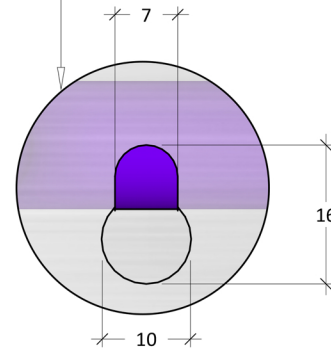

Drukplaat
Plaque de pression
Pressure plate

Drukknop
Bouton-poussoir
Pushbutton

Mech. mengventiel
Mélangeur mécanique
Mechanical valve

| | | |
|------------------------|---------------------|------------------|
| 130707 | | |
| Mechanisch mengventiel | Mélangeur mécanique | Mechanical valve |