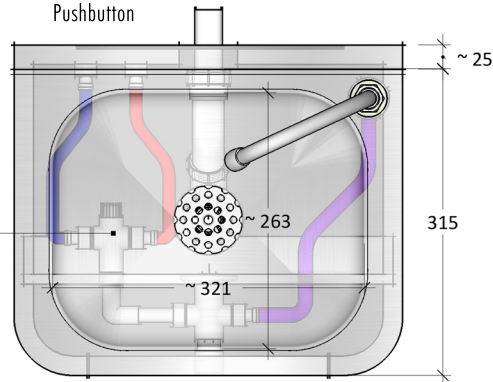

Drukplaat
Plaque de pression
Pressure plate

Drukknop
Bouton-poussoir
Pushbutton

Mech. mengventiel
Mélangeur mécanique
Mechanical valve

| | | |
|------------------------|---------------------|------------------|
| 130707 | | |
| Mechanisch mengventiel | Mélangeur mécanique | Mechanical valve |

LOGGERE
ROOM FOR FUNCTIONAL DESIGN