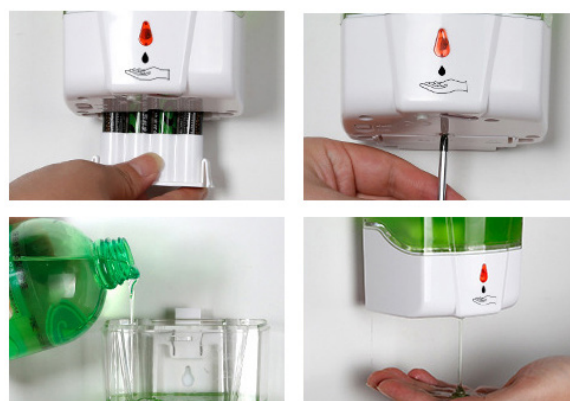

DISTRIBUTEUR DE SAVON MURAL MINI EUREKA

840101

WWW.LOGGERE.COM

Description :

Ce distributeur de savon automatique est équipé d'un détecteur de mouvement infrarouge qui libère automatiquement la bonne dose de savon ou de gel dans la main ! Ce distributeur de savon mural peut être utilisé aussi bien chez vous qu'au restaurant, chez le coiffeur ou à l'hôpital.

Matériel:

- Protection de l'environnement ABS

Dimensions :

- 11X9.5X16.5cm

Capacité :

- 700ml

Batterie :

- 4 piles ou alimentation continue

Capteur :

- sans contact