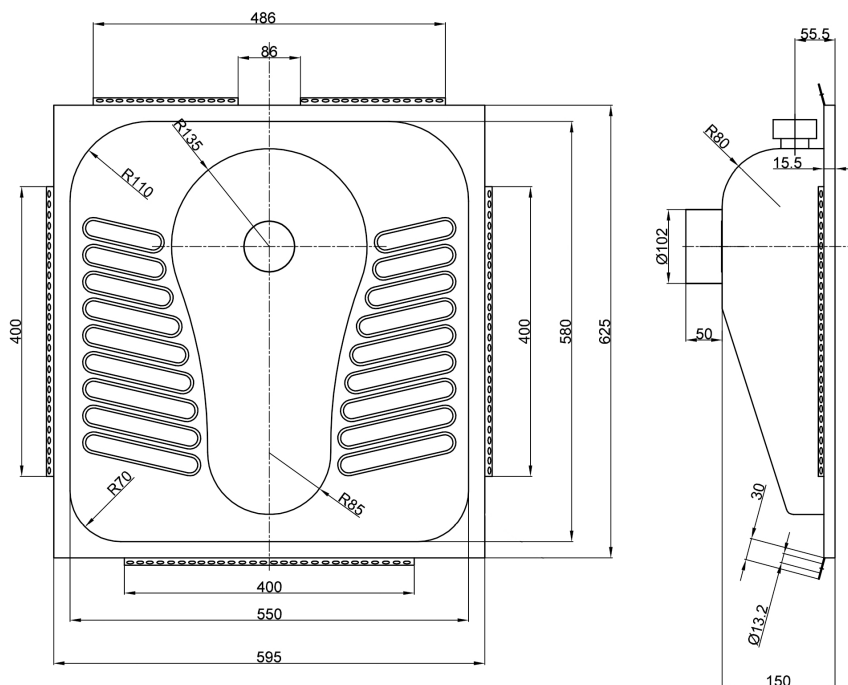

HURKTOILET EASY II

650506L

WWW.LOGGERE.COM

Omschrijving:

Hurktoilet, ingeprest gebruikersvlak, aan de 4 zijanten voorzien van geperforeerde bevestigingsstrips voor inbouw in betonnen vloer, geïntegreerde horizontale watertoevoer. Spoeling in kom d.m.v. sproeikop, excl. spoelsysteem en excl. sifon.

Material:

- RVS, AISI 304, dikte 1,0 mm, afwerking glanzend.

Afmetingen:

- B 595 x D 625 x H 158/200 mm

Aansluiting:

- Aanvoer Ø 55 mm, afvoer Ø 100 mm

Verdere Loggere productaanbevelingen

Sanitair