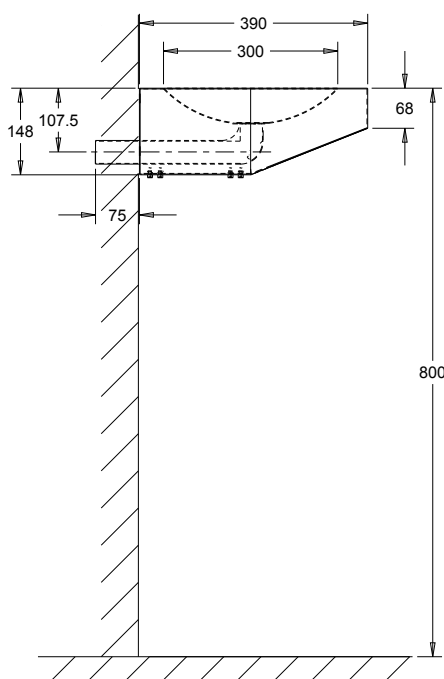

WASTAFEL VOOR MINDERVALIDEN ROBUSTO 75

135092

WWW.LOGGERE.COM

Omschrijving:

Naadloos gevormde vandaalbestendige wastafel voor mindervaliden. Zonder overloop met ingeperst roosterafvoer en aangelaste afvoerbuis (afvoerbuis steekt 75 mm uit). Onderkant gesloten middels toegangsluik voor bevestiging en aansluiting. Geschikt voor rolstoelgebruikers. Kraangat op aanvraag mogelijk. Sifon te plaatsen in of achter de muur, sifon niet meegeleverd.

Materiaal:

- RVS, AISI 304, dikte 1,2mm, afwerking geborsteld.

Afmetingen:

- B 400 x D 390 x H 68/148 mm, waskom Ø 300mm.

Aansluiting:

- Afvoer water Ø 38 mm glad, zonder sifon

Normen:

- EN 14688:2015 + A1:2018

Bijzondere voordelen:

Extra hygiënisch

Mindervaliden

Vandaalbestendig

Voldeet aan CE norm