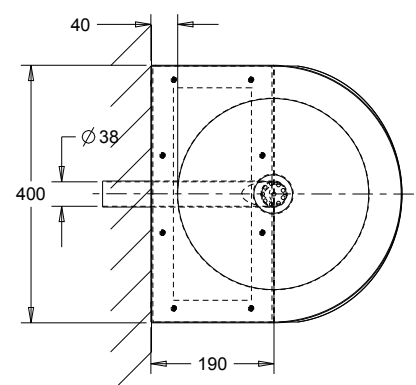

WASTAFEL VOOR MINDERVALIDEN ROBUSTO 75

135092

WWW.LOGGERE.COM

Omschrijving:

Naadloos gevormde vandaalbestendige wastafel voor mindervaliden. Zonder overloop met ingeperst roosterafvoer en aangelaste afvoerbuis (afvoerbuis steekt 75 mm uit). Onderkant gesloten middels toegangsluik voor bevestiging en aansluiting. Geschikt voor rolstoelgebruikers. Kraangat op aanvraag mogelijk. Sifon te plaatsen in of achter de muur, sifon niet meegeleverd.

Materiaal:

- RVS, AISI 304, dikte 1,2mm, afwerking geborsteld.

Afmetingen:

- B 400 x D 390 x H 68/148 mm, waskom Ø 300mm.

Aansluiting:

- Afvoer water Ø 38 mm glad, zonder sifon

Normen:

- EN 14688:2015 + A1:2018

Bijzondere voordelen:

Extra hygiënisch

Mindervaliden

Vandaalbestendig

Voldeet aan CE norm