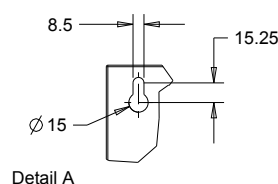

WASTAFEL VOOR MINDERVALIDEN ROBUSTO 75

135092

WWW.LOGGERE.COM

Omschrijving:

Naadloos gevormde vandaalbestendige wastafel voor mindervaliden. Zonder overloop met ingeperst roosterafvoer en aangelaste afvoerbuis (afvoerbuis steekt 75 mm uit). Onderkant gesloten middels toegangsluik voor bevestiging en aansluiting. Geschikt voor rolstoelgebruikers. Kraangat op aanvraag mogelijk. Sifon te plaatsen in of achter de muur, sifon niet meegeleverd.

Materiaal:

- RVS, AISI 304, dikte 1,2mm, afwerking geborsteld.

Afmetingen:

- B 400 x D 390 x H 68/148 mm, waskom Ø 300mm.

Aansluiting:

- Afvoer water Ø 38 mm glad, zonder sifon

Normen:

- EN 14688:2015 + A1:2018

Bijzondere voordelen:

Extra hygiënisch

Mindervaliden

Vandaalbestendig

Voldeet aan CE norm