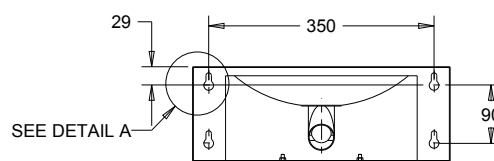

WASTAFEL VOOR MINDERVALIDEN ROBUSTO 75

135092

WWW.LOGGERE.COM

Omschrijving:

Naadloos gevormde vandaalbestendige wastafel voor mindervaliden. Zonder overloop met ingeperst roosterafvoer en aangelaste afvoerbuis (afvoerbuis steekt 75 mm uit). Onderkant gesloten middels toegangsluik voor bevestiging en aansluiting. Geschikt voor rolstoelgebruikers. Kraangat op aanvraag mogelijk. Sifon te plaatsen in of achter de muur, sifon niet meegeleverd.

Materiaal:

- RVS, AISI 304, dikte 1,2mm, afwerking geborsteld.

Afmetingen:

- B 400 x D 390 x H 68/148 mm, waskom Ø 300mm.

Aansluiting:

- Afvoer water Ø 38 mm glad, zonder sifon

Normen:

- EN 14688:2015 + A1:2018

Bijzondere voordelen:

Extra hygiënisch

Mindervaliden

Vandaalbestendig

Voldeet aan CE norm