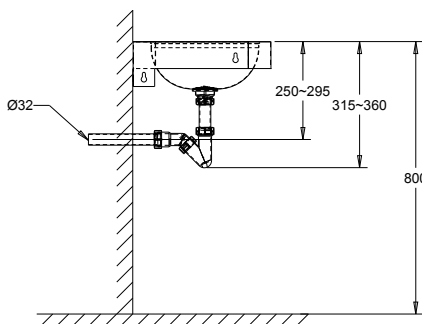

HOEKWASTAFEL EXCLUSIV

134116

WWW.LOGGERE.COM

Omschrijving:

Hoekwastafel voor wandmontage, ingeperste waskom, met kraangat Ø 28 mm.

Materiaal:

- RVS, AISI 304, dikte 1,2mm, afwerking geborsteld.

Afmetingen:

- B 320 x D 320 x H 135 mm

Aansluiting:

- Afvoerplug 1 ¼" met licht gebold gaatjesrooster Ø 65mm,
- incl. sifon, zonder overloop. Afvoer Ø 32 mm.

Normen:

- EN 14688:2015 + A1:2018

Bijzondere voordelen:

Extra hygiënisch