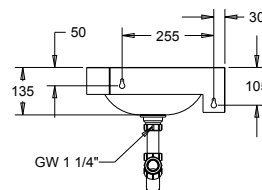

HOEKWASTAFEL EXCLUSIV

134116

WWW.LOGGERE.COM

Omschrijving:

Hoekwastafel voor wandmontage, ingeperste waskom, met kraangat Ø 28 mm.

Materiaal:

- RVS, AISI 304, dikte 1,2mm, afwerking geborsteld.

Afmetingen:

- B 320 x D 320 x H 135 mm

Aansluiting:

- Afvoerplug 1 ¼" met licht gebold gaatjesrooster Ø 65mm,
- incl. sifon, zonder overloop. Afvoer Ø 32 mm.

Normen:

- EN 14688:2015 + A1:2018

Bijzondere voordelen:

Extra hygiënisch