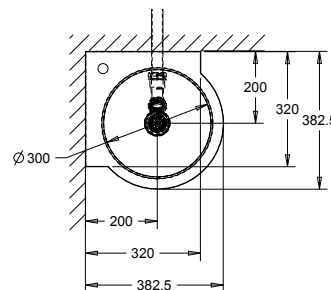

HOEKWASTAFEL EXCLUSIV

134116

WWW.LOGGERE.COM

Omschrijving:

Hoekwastafel voor wandmontage, ingeperste waskom, met kraangat Ø 28 mm.

Materiaal:

- RVS, AISI 304, dikte 1,2mm, afwerking geborsteld.

Afmetingen:

- B 320 x D 320 x H 135 mm

Aansluiting:

- Afvoerplug 1 ¼" met licht gebold gaatjesrooster Ø 65mm,
- incl. sifon, zonder overloop. Afvoer Ø 32 mm.

Normen:

- EN 14688:2015 + A1:2018

Bijzondere voordelen:

Extra hygiënisch