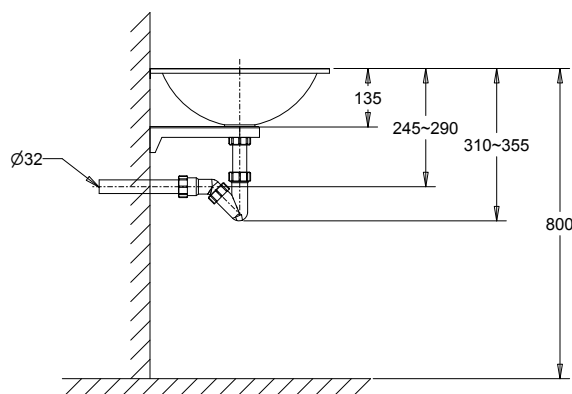

WANDWASTAFEL EASY III

134110

WWW.LOGGERE.COM

Omschrijving:

Wastafel voor wandmontage, compleet met kunststof muursteen.

Materiaal:

- RVS, AISI 304, dikte 1 mm, afwerking geborsteld.

Afmetingen:

- Buitenmaten: B 414 x D 414 x H 135 mm
- Waskom: Ø 365 mm.

Aansluiting:

- Afvoerplug 1 ¼" met licht gebold gaatjesrooster Ø 65 mm, incl. sifon, zonder overloop. Afvoer Ø 32 mm.

Normen:

- EN 14688:2015 + A1:2018