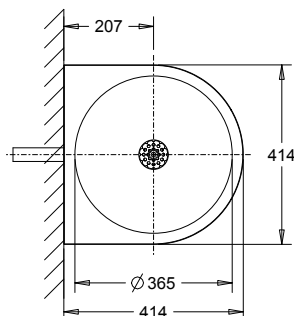

Bijzondere voordelen:

Extra hygiënisch

Mindervaliden

Voldoet aan CE norm