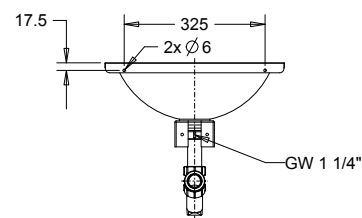

WANDWASTAFEL EASY III

134110

WWW.LOGGERE.COM

Omschrijving:

Wastafel voor wandmontage, compleet met kunststof muursteen.

Materiaal:

- RVS, AISI 304, dikte 1 mm, afwerking geborsteld.

Afmetingen:

- Buitenmaten: B 414 x D 414 x H 135 mm
- Waskom: Ø 365 mm.

Aansluiting:

- Afvoerplug 1 ¼" met licht gebold gaatjesrooster Ø 65 mm, incl. sifon, zonder overloop. Afvoer Ø 32 mm.

Normen:

- EN 14688:2015 + A1:2018