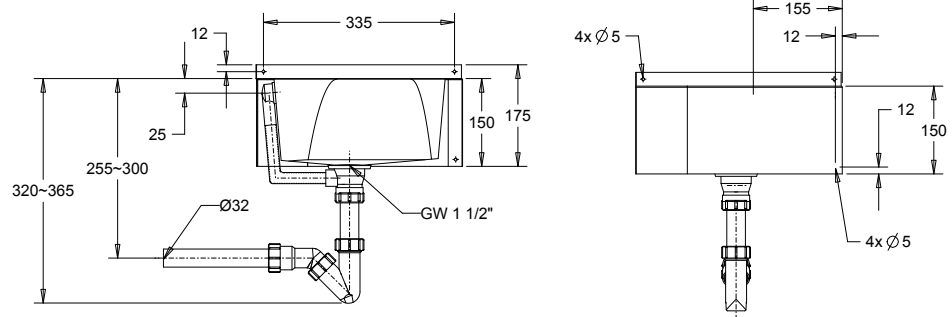

HOEKWASTAFEL EASY II

134106L

WWW.LOGGERE.COM

Omschrijving:

Hoekwastafel voor wandmontage, ingeperste waskom.
Zonder kraangat, met overloop.

Materiaal:

- RVS, AISI 304, dikte 1 mm, afwerking geborsteld.

Afmetingen:

- B 360 x D 360 x H 175 mm.

Aansluiting:

- Rooster afvoerplug 1 1/2" met rubberen stop en ketting,
incl. overloop, overloopgarnituur en sifon. Afvoer Ø 32 mm.

Normen:

- EN 14688:2015 + A1:2018

Bijzondere voordelen: