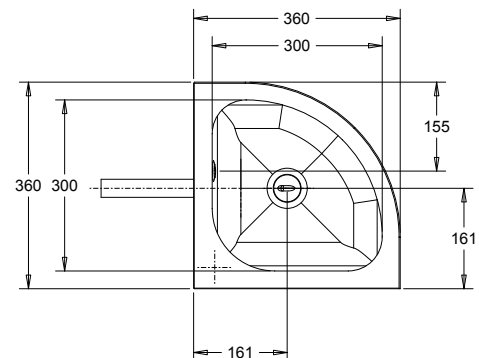

HOEKWASTAFEL EASY II

134106L

WWW.LOGGERE.COM

Omschrijving:

Hoekwastafel voor wandmontage, ingeperste waskom.
Zonder kraangat, met overloop.

Materiaal:

- RVS, AISI 304, dikte 1 mm, afwerking geborsteld.

Afmetingen:

- B 360 x D 360 x H 175 mm.

Aansluiting:

- Rooster afvoerplug 1 1/2" met rubberen stop en ketting,
incl. overloop, overloopgarnituur en sifon. Afvoer Ø 32 mm.

Normen:

- EN 14688:2015 + A1:2018

Bijzondere voordelen: