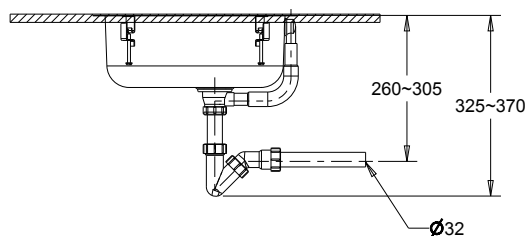

Afmetingen:

- Ø 440, diepte 155 mm.
- Uitsparing: Ø 410 mm.

Aansluiting:

- Korf-afvoerplug 1 1/2" met uitneembare RVS zeef Ø 80 mm,
- incl. overloop, overloopgarnituur en sifon. Ø 40 mm.

Normen:

- EN 14688:2015 + A1:2018