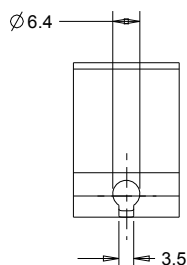

Afmetingen:

- Ø 440, diepte 155 mm.
- Uitsparing: Ø 410 mm.

Aansluiting:

- Korf-afvoerplug 1 1/2" met uitneembare RVS zeef Ø 80 mm,
- incl. overloop, overloopgarnituur en sifon. Ø 40 mm.

Normen:

- EN 14688:2015 + A1:2018