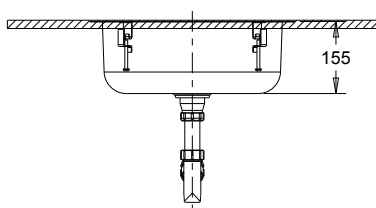

Afmetingen:

- Ø 440, diepte 155 mm.
- Uitsparing: Ø 410 mm.

Aansluiting:

- Korf-afvoerplug 1 1/2" met uitneembare RVS zeef Ø 80 mm,
- incl. overloop, overloopgarnituur en sifon. Ø 40 mm.

Normen:

- EN 14688:2015 + A1:2018