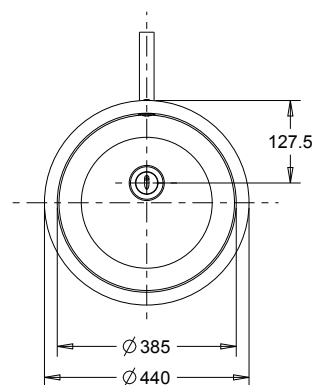

INBOUWWASBAK CLEAN

133203

WWW.LOGGERE.COM

Omschrijving:

Ronde inbouwwasbak (vlakliggend). Inliggend model, incl. bevestigingsclips en zaagsjabloon.

Materiaal:

- RVS, AISI 304, dikte 0,8 mm, afwerking geborsteld.

Afmetingen:

- Ø 440, diepte 155 mm.
- Uitsparing: Ø 410 mm.

Aansluiting:

- Korf-afvoerplug 1 1/2" met uitneembare RVS zeef Ø 80 mm,
- incl. overloop, overloopgarnituur en sifon. Ø 40 mm.

Normen:

- EN 14688:2015 + A1:2018