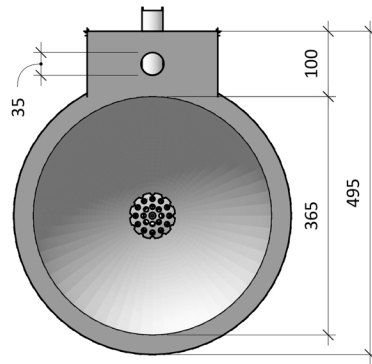

Hout ter versterking  
 - Bois pour le renforcement  
 - Reinforcing wood

130400		
Wastafelzuil Neopolis	Lavabo posé au sol Neopolis	Washbasin column Neopolis

**LOGGERE**  
 ROOM FOR FUNCTIONAL DESIGN