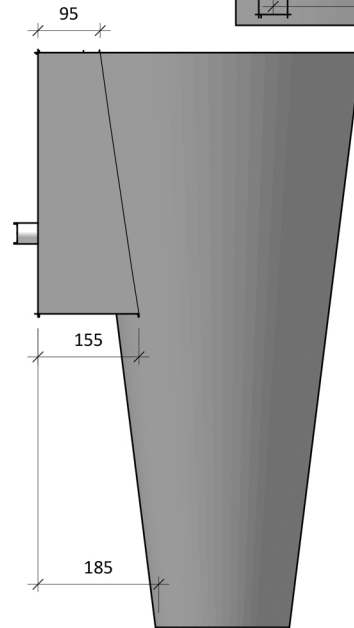

Hout ter versterking  
 - Bois pour le renforcement  
 - Reinforcing wood

130400		
Wastafelzuil Neopolis	Lavabo posé au sol Neopolis	Washbasin column Neopolis

**LOGGERE**  
 ROOM FOR FUNCTIONAL DESIGN