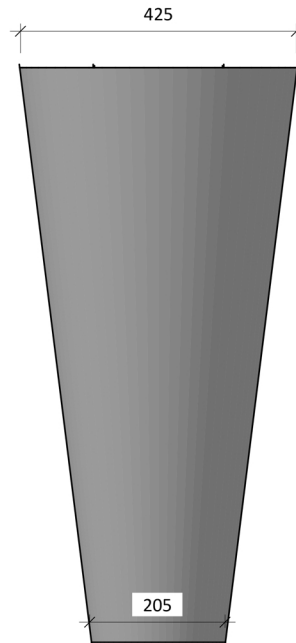

Hout ter versterking  
 - Bois pour le renforcement  
 - Reinforcing wood

130400		
Wastafelzuil Neopolis	Lavabo posé au sol Neopolis	Washbasin column Neopolis

**LOGGERE**  
 ROOM FOR FUNCTIONAL DESIGN