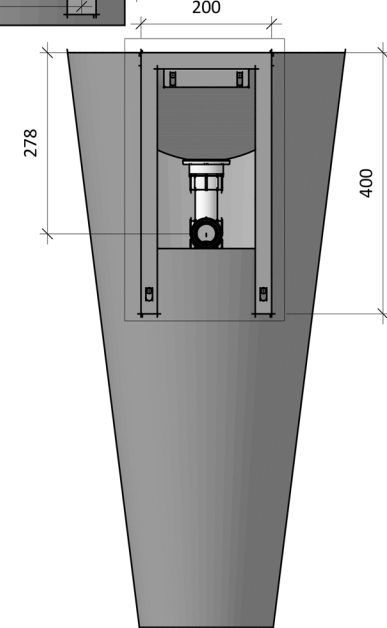

Hout ter versterking  
 - Bois pour le renforcement  
 - Reinforcing wood

130400		
Wastafelzuil Neopolis	Lavabo posé au sol Neopolis	Washbasin column Neopolis

**LOGGERE**  
 ROOM FOR FUNCTIONAL DESIGN