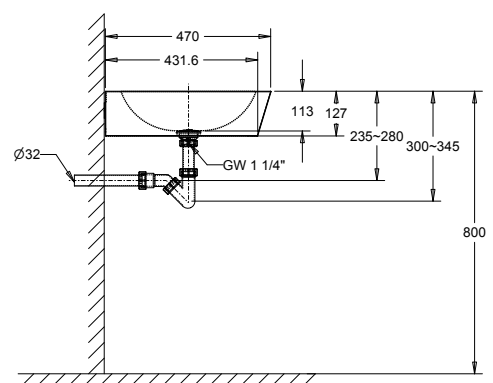

WANDWASTAFEL SQUARE

130305

WWW.LOGGERE.COM

Omschrijving:

Vierkante wastafel voor wandmontage of opbouw met ronde waskom.
Muurbevestiging door middel van S-Clips.

Materiaal:

- RVS, AISI 304, dikte 1,2 mm, afwerking geborsteld.

Afmetingen:

- Buitenmaten: B 470 x D 470 x H 127 mm
- Waskom: Ø 380mm, diepte 116 mm.

Aansluiting:

- Afvoerplug 1 1/4" met licht gebold gaatjesrooster Ø 65mm, incl. sifon, zonder overloop. Afvoer Ø 32 mm.

Normen:

- EN 14688:2015 + A1:2018