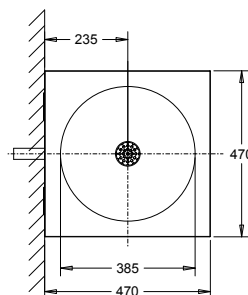

WANDWASTAFEL SQUARE

130305

WWW.LOGGERE.COM

Omschrijving:

Vierkante wastafel voor wandmontage of opbouw met ronde waskom.
Muurbevestiging door middel van S-Clips.

Materiaal:

- RVS, AISI 304, dikte 1,2 mm, afwerking geborsteld.

Afmetingen:

- Buitenmaten: B 470 x D 470 x H 127 mm
- Waskom: Ø 380mm, diepte 116 mm.

Aansluiting:

- Afvoerplug 1 1/4" met licht gebold gaatjesrooster Ø 65mm, incl. sifon, zonder overloop. Afvoer Ø 32 mm.

Normen:

- EN 14688:2015 + A1:2018