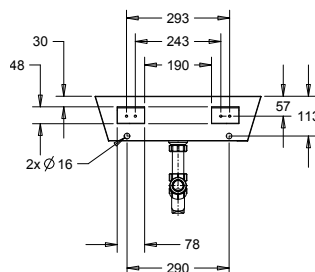

WANDWASTAFEL SQUARE

130305

WWW.LOGGERE.COM

Omschrijving:

Vierkante wastafel voor wandmontage of opbouw met ronde waskom.
Muurbevestiging door middel van S-Clips.

Materiaal:

- RVS, AISI 304, dikte 1,2 mm, afwerking geborsteld.

Afmetingen:

- Buitenmaten: B 470 x D 470 x H 127 mm
- Waskom: Ø 380mm, diepte 116 mm.

Aansluiting:

- Afvoerplug 1 1/4" met licht gebold gaatjesrooster Ø 65mm, incl. sifon, zonder overloop. Afvoer Ø 32 mm.

Normen:

- EN 14688:2015 + A1:2018