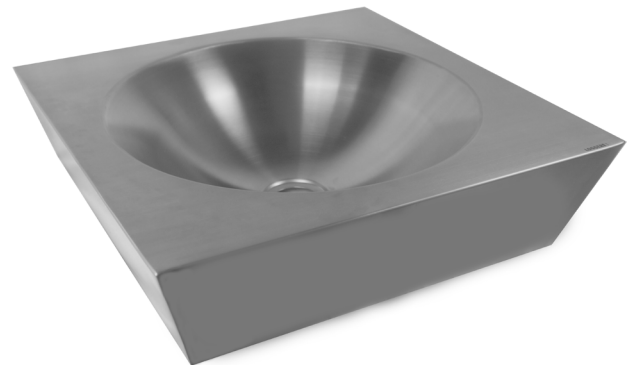

WANDWASTAFEL SQUARE

130305

WWW.LOGGERE.COM

Omschrijving:

Vierkante wastafel voor wandmontage of opbouw met ronde waskom.
Muurbevestiging door middel van S-Clips.

Materiaal:

- RVS, AISI 304, dikte 1,2 mm, afwerking geborsteld.

Afmetingen:

- Buitenmaten: B 470 x D 470 x H 127 mm
- Waskom: Ø 380mm, diepte 116 mm.

Aansluiting:

- Afvoerplug 1 1/4" met licht gebold gaatjesrooster Ø 65mm, incl. sifon, zonder overloop. Afvoer Ø 32 mm.

Normen:

- EN 14688:2015 + A1:2018