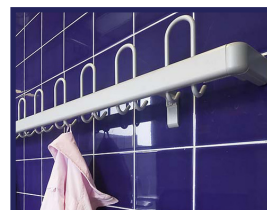

Garderobesystemen