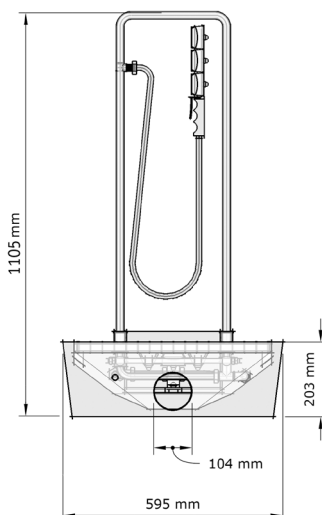

INBOUW LAARZENWASINSTALLATIE

RI

445024

WWW.LOGGERE.COM

Omschrijving:

Laarzenwasinstallatie voor inbouw in de vloer; met opklapbaar rooster met inzetstuk met 12 borstels voor het reinigen van schoenen, sproeilijsen van RVS staal steunt op zelfsluitende klep. Door plaatsen van voet tussen de sproeilijsen wordt de zelfsluitende klep geopend. Incl. steunbeugel en fl exibe handborstel met technische slang bevestigd aan steunbeugel.

Materiaal:

- Bak: Solid surface, kleur: Antraciet.
- Rooster: gegalvaniseerd staal.
- Zelfsluitende klep: messing.
- Overige delen: RVS, AISI 304, afwerking geborsteld.

Afmetingen:

- Buitenmaat: B 595 x D 890 x H 1105 mm

Aansluiting:

- Wateraansluiting 1/2", Ø afvoer: 100 mm

Bijzondere voordelen:

Hygiënisch

Verdere Loggere productaanbevelingen

Sanitair

Lockers en kastsystemen

Sanitaire wanden