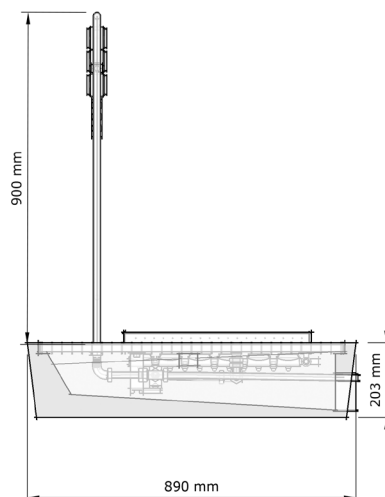

INBOUW LAARZENWASINSTALLATIE

RI

445024

WWW.LOGGERE.COM

Omschrijving:

Laarzenwasinstallatie voor inbouw in de vloer; met opklapbaar rooster met inzetstuk met 12 borstels voor het reinigen van schoenen, sproeilijsen van RVS staal steunt op zelfsluitende klep. Door plaatsen van voet tussen de sproeilijsen wordt de zelfsluitende klep geopend. Incl. steunbeugel en fl exibe handborstel met technische slang bevestigd aan steunbeugel.

Materiaal:

- Bak: Solid surface, kleur: Antraciet.
- Rooster: gegalvaniseerd staal.
- Zelfsluitende klep: messing.
- Overige delen: RVS, AISI 304, afwerking geborsteld.

Afmetingen:

- Buitenmaat: B 595 x D 890 x H 1105 mm

Aansluiting:

- Wateraansluiting 1/2", Ø afvoer: 100 mm

Bijzondere voordelen:

Hygiënisch

Verdere Loggere productaanbevelingen

Sanitair

Lockers en kastsystemen

Sanitaire wanden