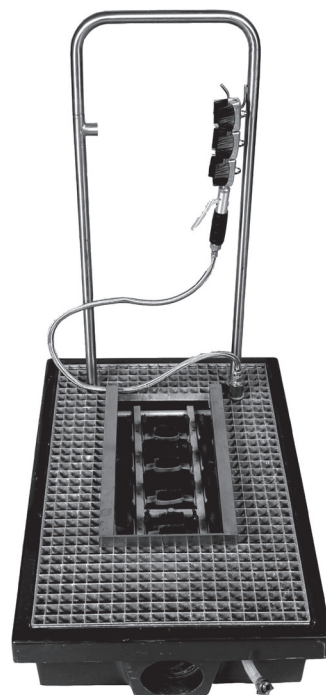

INBOUW LAARZENWASINSTALLATIE

RI

445024

WWW.LOGGERE.COM

Omschrijving:

Laarzenwasinstallatie voor inbouw in de vloer; met opklapbaar rooster met inzetstuk met 12 borstels voor het reinigen van schoenen, sproeilijsen van RVS staal steunt op zelfsluitende klep. Door plaatsen van voet tussen de sproeilijsen wordt de zelfsluitende klep geopend. Incl. steunbeugel en fl exibe handborstel met technische slang bevestigd aan steunbeugel.

Materiaal:

- Bak: Solid surface, kleur: Antraciet.
- Rooster: gegalvaniseerd staal.
- Zelfsluitende klep: messing.
- Overige delen: RVS, AISI 304, afwerking geborsteld.

Afmetingen:

- Buitenmaat: B 595 x D 890 x H 1105 mm

Aansluiting:

- Wateraansluiting 1/2", Ø afvoer: 100 mm

Bijzondere voordelen:

Hygiënisch

Verdere Loggere productaanbevelingen

Sanitair

Lockers en kastsystemen

Sanitaire wanden