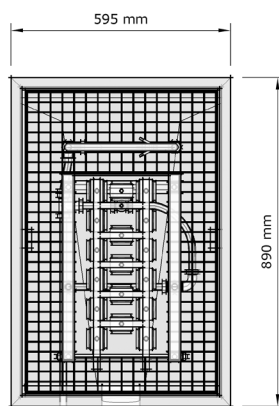

Materiaal:

- Bak: Solid surface, kleur: Antraciet.
- Rooster: gegalvaniseerd staal.
- Zelfsluitende klep: messing.
- Overige delen: RVS, AISI 304, afwerking geborsteld.

Afmetingen:

- Buitenmaat: B 595 x D 890 x H 1105 mm

Aansluiting:

- Wateraansluiting 1/2", Ø afvoer: 100 mm

Bijzondere voordelen:

Hygiënisch

Verdere Loggere productaanbevelingen

Sanitair

Lockers en kastsystemen

Sanitaire wanden