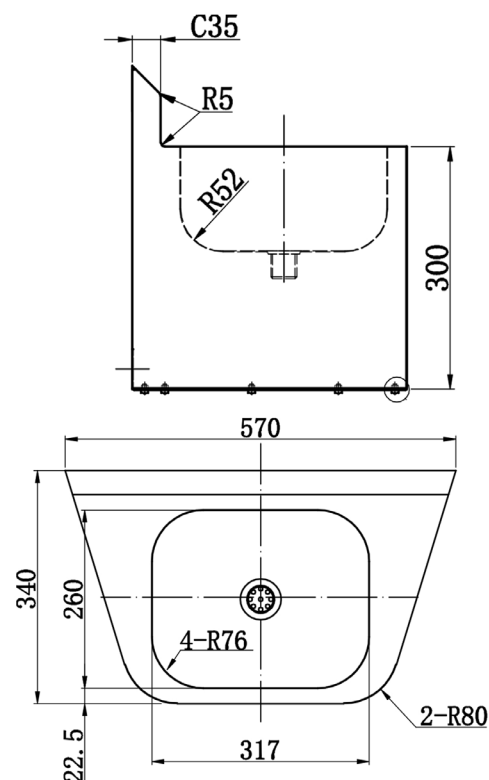

WASTAFEL ROBUSTO 57

135074

WWW.LOGGERE.COM

Omschrijving:

Door de driehoekige vorm is deze wastafel goed toepasbaar in speciale kamers of isoleer cellen, omdat door de schuine vorm de gebruikers zich nog minder snel kunnen bezeren of verwonden. Driehoekige wastafel, wandmontage, afvoer: geponste gaatjes in bodem, aan- en afvoer via muur, gelaste afvoerpijp 1 1/4", rechthoekige waskom, bodem gesloten. Montage met S-clip. Leverbaar met verschillende types van kranen zoals zelfsluitende kranen, elektronische of pneumatische kranen.

Materiaal:

- RVS, AISI 304, dikte 1,5 mm, afwerking geborsteld.

Afmetingen:

- Buitenmaat: B 570 x D 340 x H 400 mm
- Waskom: B 317 x D 260 x H 130 mm
- Spatwand: 100 mm

Normen:

- EN 14688:2015 + A1:2018

Bijzondere voordelen:

Hygiënisch

Vandaalbestendig

Voldoet aan CE norm