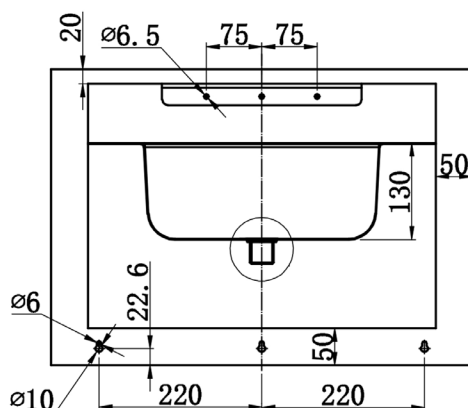

WASTAFEL ROBUSTO 57

135074

WWW.LOGGERE.COM

Omschrijving:

Door de driehoekige vorm is deze wastafel goed toepasbaar in speciale kamers of isoleer cellen, omdat door de schuine vorm de gebruikers zich nog minder snel kunnen bezeren of verwonden. Driehoekige wastafel, wandmontage, afvoer: geponste gaatjes in bodem, aan- en afvoer via muur, gelaste afvoerpijp 1 1/4", rechthoekige waskom, bodem gesloten. Montage met S-clip. Leverbaar met verschillende types van kranen zoals zelfsluitende kranen, elektronische of pneumatische kranen.

Materiaal:

- RVS, AISI 304, dikte 1,5 mm, afwerking geborsteld.

Afmetingen:

- Buitenmaat: B 570 x D 340 x H 400 mm
- Waskom: B 317 x D 260 x H 130 mm
- Spatwand: 100 mm

Normen:

- EN 14688:2015 + A1:2018

Bijzondere voordelen:

Hygiënisch

Vandaalbestendig

Voldoet aan CE norm