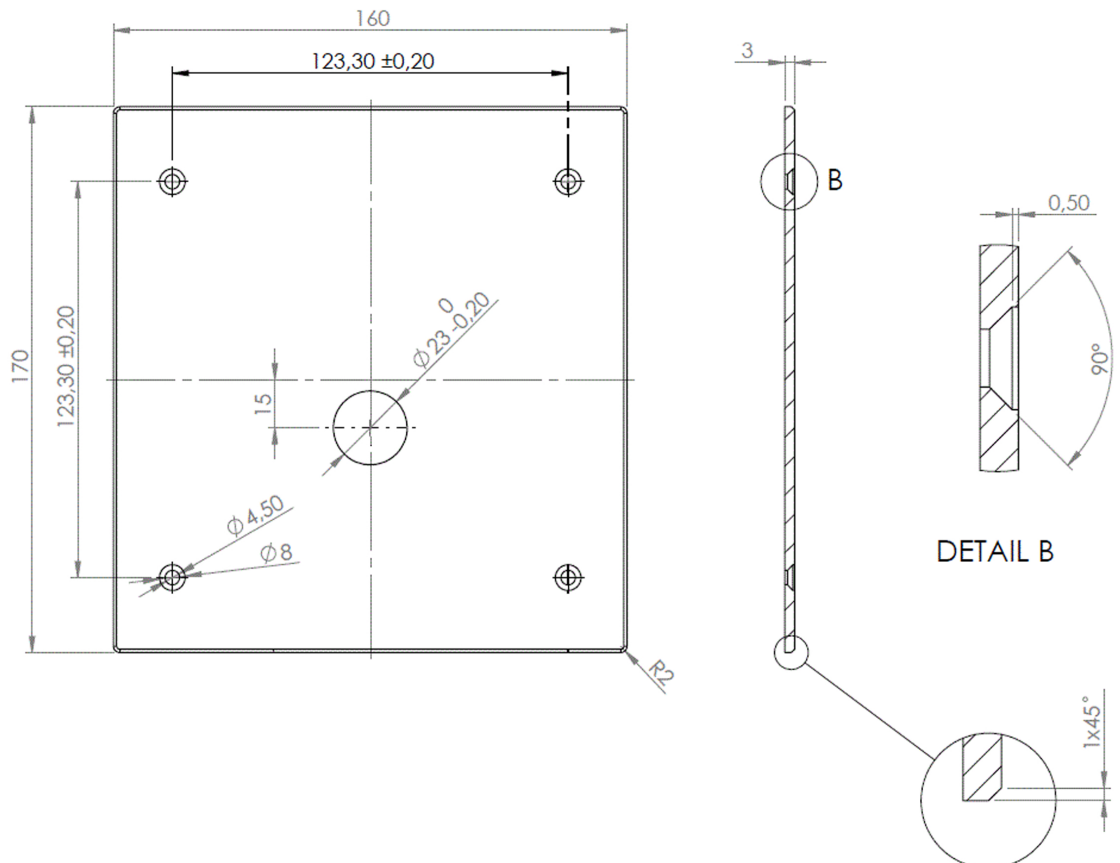

RVS OPBOUW MUURPLAATJE VOOR PIËZO

970933

WWW.LOGGERE.COM

Omschrijving:

Massief RVS opbouw muurplaatje voor Piëzo drukker, met afgeronde randen. Bevestiging met 4 schroeven en pluggen.

Materiaal:

- RVS, AISI 304, dikte 3 mm, afwerking geborsteld.

Afmetingen:

- B 170 x H 160 x D 3 mm

Verdere Loggere productaanbevelingen

Sanitair

Lockers en kastsystemen

Sanitaire wanden

Garderobesystemen

Kantoorunits