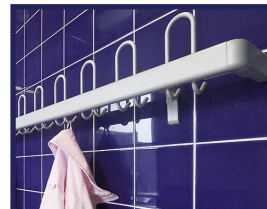

RVS OPBOUW MUURPLAATJE VOOR PIËZO

970933

WWW.LOGGERE.COM

Omschrijving:

Massief RVS opbouw muurplaatje voor Piëzo drukker, met afgeronde randen. Bevestiging met 4 schroeven en pluggen.

Materiaal:

- RVS, AISI 304, dikte 3 mm, afwerking geborsteld.

Afmetingen:

- B 170 x H 160 x D 3 mm

Verdere Loggere productaanbevelingen

Sanitair

Lockers en kastsystemen

Sanitaire wanden

Garderobesystemen

Kantoorunits