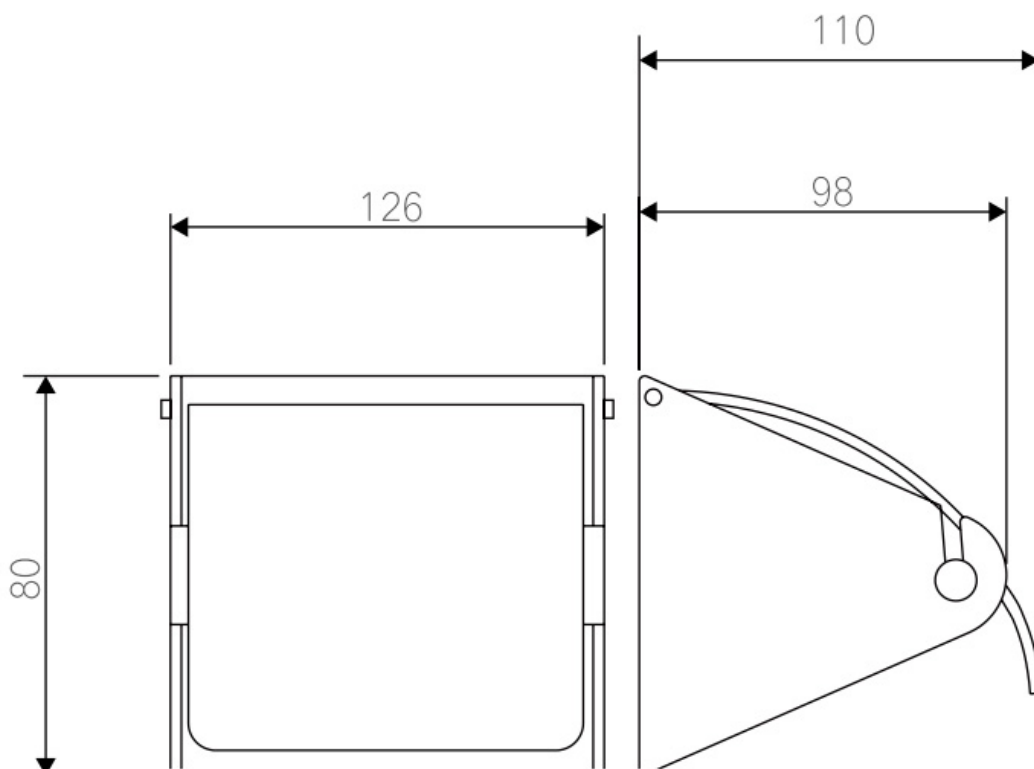

#### Omschrijving:

Opbouw WC papierverdeler met klep, met uitneembare spindel voor vervanging WC-rol.

#### Materiaal:

- RVS, AISI 304, dikte 0,8 mm, geborsteld.

#### Afmetingen:

- B 126 x D 110 x H 80 mm

Bijzondere voordelen:

Hygiënisch

Verdere Loggere productaanbevelingen

Sanitair

Lockers en kastsystemen

Sanitaire wanden