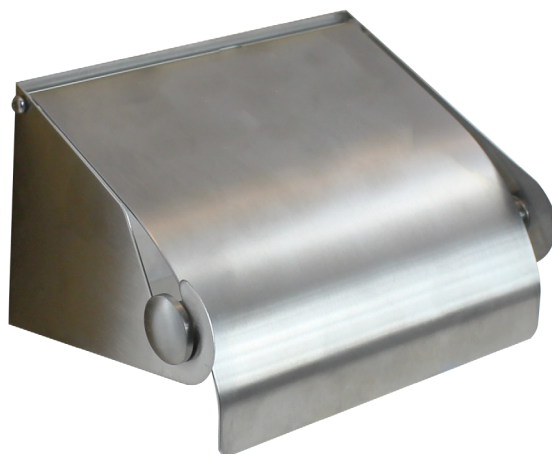

#### Omschrijving:

Opbouw WC papierverdeler met klep, met uitneembare spindel voor vervanging WC-rol.

#### Materiaal:

- RVS, AISI 304, dikte 0,8 mm, geborsteld.

#### Afmetingen:

- B 126 x D 110 x H 80 mm

Bijzondere voordelen:

Hygiënisch

Verdere Loggere productaanbevelingen

Sanitair

Lockers en kastsystemen

Sanitaire wanden