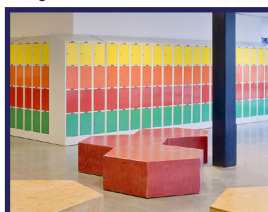

#### Afmetingen:

- B 126 x D 110 x H 80 mm

Bijzondere voordelen:

Hygiënisch

Verdere Loggere productaanbevelingen

Sanitair

Lockers en kastsystemen

Sanitaire wanden