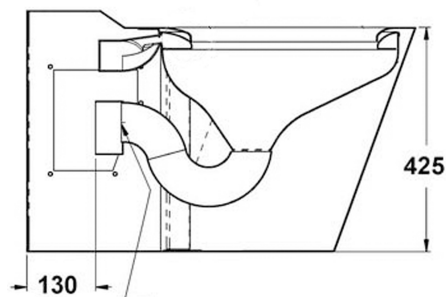

STAAND TOILET BIG JOHN

650800

WWW.LOGGERE.COM

Omschrijving:

Staand toilet, bevestiging tegen de wand en de vloer, diepspoel, speciaal voor mensen met obesitas of mindervaliden, spoeling 6 L, geschikt voor drukspoeler of spoelreservoir, gaten voor het bevestigen van zitting voorgeboord, afgedekt.

Materiaal:

- RVS, AISI 304, dikte 2,0 mm, afwerking: wit epoxy coating.

Afmetingen:

- B 610 x D 736 x H 457 mm
- (Hoogte zonder zitting: 425 mm)

Aansluiting:

- Aanvoer Ø 55 mm, afvoer Ø 100 mm

Normen:

- EN 997:2018

Bijzondere voordelen:

Hygiënisch

Mindervaliden

Vandaalbestendig

Voldoet aan CE norm