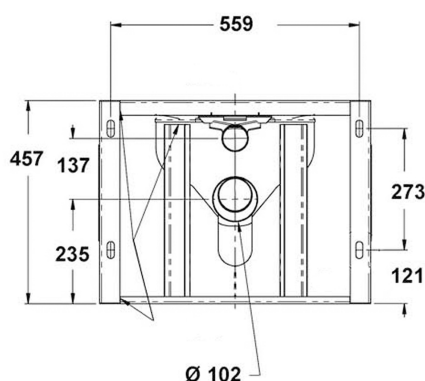

STAAND TOILET BIG JOHN

650800

WWW.LOGGERE.COM

Omschrijving:

Staand toilet, bevestiging tegen de wand en de vloer, diepspoel, speciaal voor mensen met obesitas of mindervaliden, spoeling 6 L, geschikt voor drukspoeler of spoelreservoir, gaten voor het bevestigen van zitting voorgeboord, afgedekt.

Materiaal:

- RVS, AISI 304, dikte 2,0 mm, afwerking: wit epoxy coating.

Afmetingen:

- B 610 x D 736 x H 457 mm
- (Hoogte zonder zitting: 425 mm)

Aansluiting:

- Aanvoer Ø 55 mm, afvoer Ø 100 mm

Normen:

- EN 997:2018

Bijzondere voordelen:

Hygiënisch

Mindervaliden

Vandaalbestendig

Voldoet aan CE norm