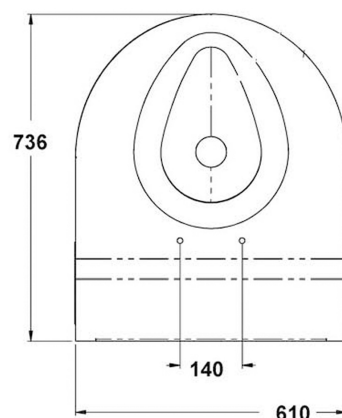

STAAND TOILET BIG JOHN

650800

WWW.LOGGERE.COM

Omschrijving:

Staand toilet, bevestiging tegen de wand en de vloer, diepspoel, speciaal voor mensen met obesitas of mindervaliden, spoeling 6 L, geschikt voor drukspoeler of spoelreservoir, gaten voor het bevestigen van zitting voorgeboord, afgedekt.

Materiaal:

- RVS, AISI 304, dikte 2,0 mm, afwerking: wit epoxy coating.

Afmetingen:

- B 610 x D 736 x H 457 mm
- (Hoogte zonder zitting: 425 mm)

Aansluiting:

- Aanvoer Ø 55 mm, afvoer Ø 100 mm

Normen:

- EN 997:2018

Bijzondere voordelen:

Hygiënisch

Mindervaliden

Vandaalbestendig

Voldoet aan CE norm