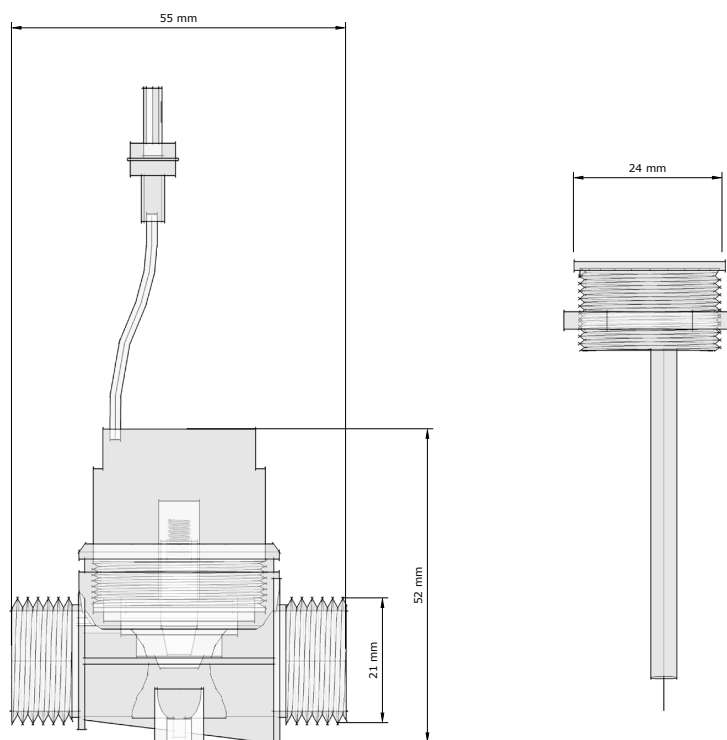

PIËZOSYSTEEM VOOR DOUCHES OF WASTAFELS INCL. TRANSFORMATOR, PROGRAMMEERBAAR

97226008

WWW.LOGGERE.COM

Omschrijving:

RVS vandaalbestendige piëzo-drukknop met magneetventiel, incl. transformator 220V. Piëzo drukknoop heeft een geïntegreerde chip, voor programmeerbare looptijd met mogelijkheid tot hygiëne spoeling 24/48uur (spoelt gedurende 25 seconden).
Magneetventiel: normaal gesloten Minimale waterdruk: 1,5 bar tot max 8 bar.