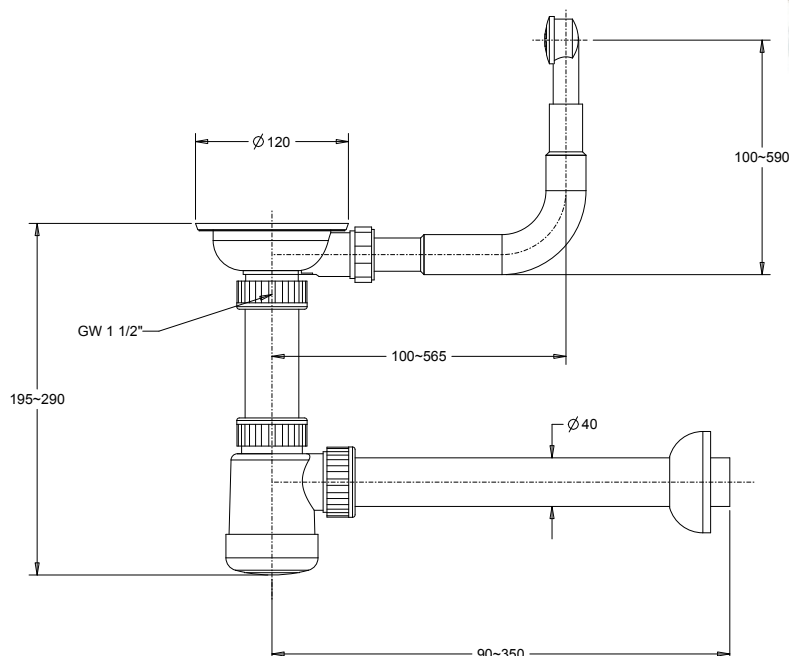

KORFAFVOERPLUG INCL. RVS UITNEEMBARE ZEEF MET OVERLOOP

970317

WWW.LOGGERE.COM

Omschrijving:

Korfaafvoerplug Ø 114 mm, incl. RVS uitneembare zeef met overloop rond, 1 ½", flexibel tube 22,5 tot 60 cm.

Materiaal:

- RVS, AISI 304 en polypropyleen

Afmetingen:

- Ø 114 mm, aansluiting 1 ½"

Verdere Loggere productaanbevelingen

Sanitair

Lockers en kastsystemen

Sanitaire wanden

Garderobesystemen