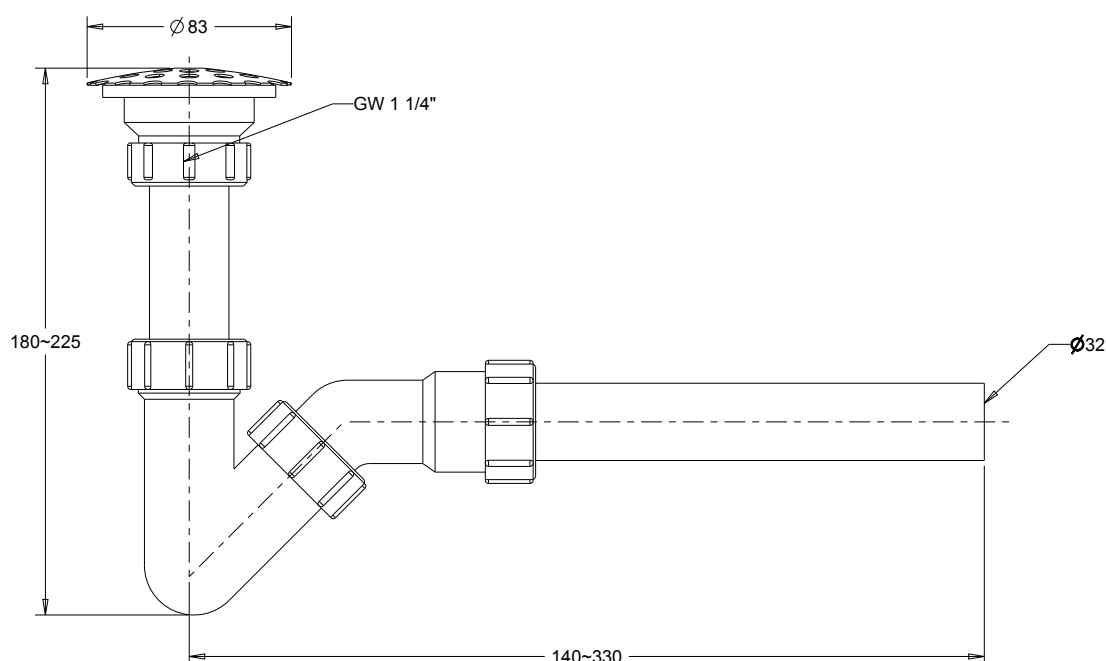

AFVOERPLUG MET RVS GAATJESROOSTER MET TORX SCHROEF

970304

WWW.LOGGERE.COM

Omschrijving:

Afvoerplug Ø 83 mm met RVS gaatjesrooster met torx schroef.
Incl. buissifon, 1 ¼".

Materiaal:

- Gaatjesrooster: RVS, AISI 304
- Overig: polypropyleen

Afmetingen:

- Plug Ø 83 mm Afvoer Ø 32 mm

Verdere Loggere productaanbevelingen

Sanitair

Lockers en kastsystemen

Sanitaire wanden

Garderobesystemen

Kantoorunits