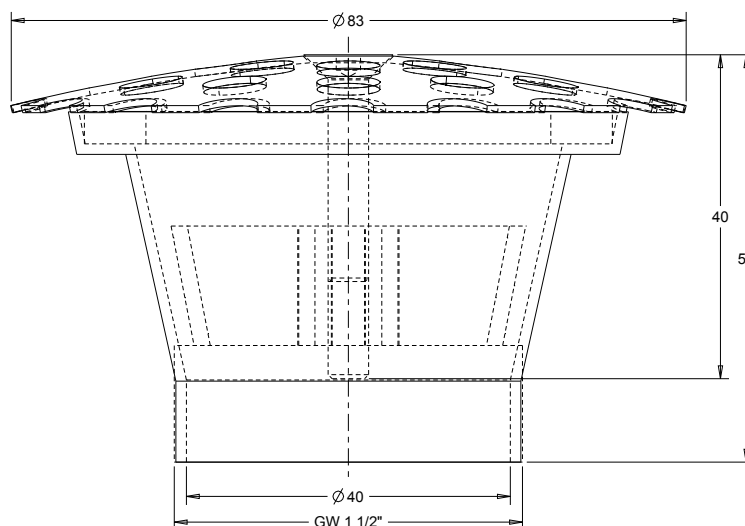

ROOSTER AFVOERPLUG

970302

WWW.LOGGERE.COM

Omschrijving:

Rooster afvoerplug, Ø 83 mm met torx schroef.

Materiaal:

- Gaatjesrooster en schroef: RVS, AISI 304
- Plug: polypropyleen

Afmetingen:

- Ø 83 mm aansluiting, 1 ½".

Verdere Loggere productaanbevelingen

Sanitair

Lockers en kastsystemen

Sanitaire wanden

Garderobesystemen

Kantoorunits