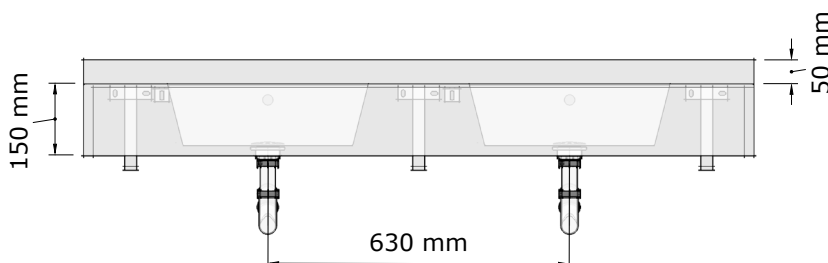

MEERVOUDIGE WASTAFEL QUADRO

412120 - 412140 - 412180 - 412210

WWW.LOGGERE.COM

Omschrijving:

Meervoudige wastafel vervaardigd uit Polymeerbeton, voorzien van vierkante kommen. Voorzien van schort aan voorzijde (150 mm hoog). Bevestiging met behulp van muurkonsoles. Leverbaar met kraangaten en gaten voor zeepdispensers. Kom kan op verschillende afstanden vanaf de muur geplaatst worden. Maatwerk mogelijk.

Materiaal:

- Polymeerbeton, weerstaat temperatuurschommelingen tot 65°C

Afmetingen:

- D 560 x H 200 mm

Verschillende lengtes:

- 1200 mm - 2 wasplaatsen (412120)
- 1400 mm - 2 wasplaatsen (412140)
- 1800 mm - 3 wasplaatsen (412180)
- 2100 mm - 3 wasplaatsen (412210)

Aansluiting:

- Afvoer: 40 mm

Normen:

- EN 14688:2015 + A1:2018

Bijzondere voordelen:

Hygiënisch

Voldoet aan CE norm

Verdere Loggere productaanbevelingen