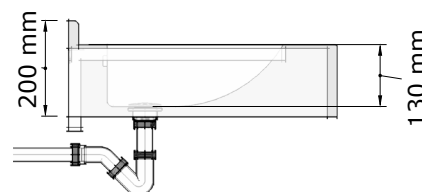

MEERVOUDIGE WASTAFEL QUADRO

412120 - 412140 - 412180 - 412210

WWW.LOGGERE.COM

Omschrijving:

Meervoudige wastafel vervaardigd uit Polymeerbeton, voorzien van vierkante kommen. Voorzien van schort aan voorzijde (150 mm hoog). Bevestiging met behulp van muurkonsoles. Leverbaar met kraangaten en gaten voor zeepdispensers. Kom kan op verschillende afstanden vanaf de muur geplaatst worden. Maatwerk mogelijk.

Materiaal:

- Polymeerbeton, weerstaat temperatuurschommelingen tot 65°C

Afmetingen:

- D 560 x H 200 mm

Verschillende lengtes:

- 1200 mm - 2 wasplaatsen (412120)
- 1400 mm - 2 wasplaatsen (412140)
- 1800 mm - 3 wasplaatsen (412180)
- 2100 mm - 3 wasplaatsen (412210)

Aansluiting:

- Afvoer: 40 mm

Normen:

- EN 14688:2015 + A1:2018

Bijzondere voordelen:

Hygiënisch

Voldoet aan CE norm

Verdere Loggere productaanbevelingen