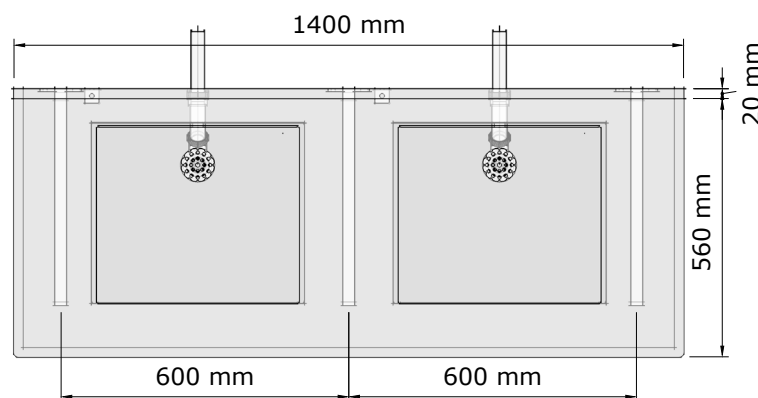

MEERVOUDIGE WASTAFEL QUADRO

412120 - 412140 - 412180 - 412210

WWW.LOGGERE.COM

Omschrijving:

Meervoudige wastafel vervaardigd uit Polymeerbeton, voorzien van vierkante kommen. Voorzien van schort aan voorzijde (150 mm hoog). Bevestiging met behulp van muurkonsoles. Leverbaar met kraangaten en gaten voor zeepdispensers. Kom kan op verschillende afstanden vanaf de muur geplaatst worden. Maatwerk mogelijk.

Materiaal:

- Polymeerbeton, weerstaat temperatuurschommelingen tot 65°C

Afmetingen:

- D 560 x H 200 mm

Verschillende lengtes:

- 1200 mm - 2 wasplaatsen (412120)
- 1400 mm - 2 wasplaatsen (412140)
- 1800 mm - 3 wasplaatsen (412180)
- 2100 mm - 3 wasplaatsen (412210)

Aansluiting:

- Afvoer: 40 mm

Normen:

- EN 14688:2015 + A1:2018

Bijzondere voordelen:

Hygiënisch

Voldoet aan CE norm

Verdere Loggere productaanbevelingen