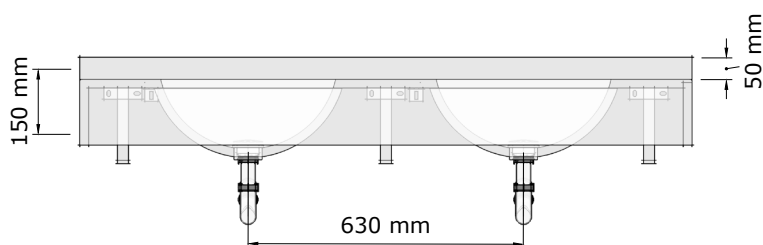

MEERVOUDIGE WASTAFEL RONDO

403120 - 403140 - 403180 - 403210

WWW.LOGGERE.COM

Omschrijving:

Meervoudige wastafel vervaardigd uit Polymeerbeton, voorzien van ronde kommen. Voorzien van schort aan voorzijde (150 mm hoog).

Bevestiging met behulp van muurconsoles.

Leverbaar met kraangaten en gaten voor zeepdispensers. Kom kan op verschillende afstanden vanaf de muur geplaatst worden. Maatwerk mogelijk.

Materiaal:

- Polymeerbeton, weerstaat temperatuursschommelingen tot 65°C

Afmetingen:

- D 560 x H 200 mm

Verschillende lengtes:

- 1200 mm - 2 wasplaatsen (403120)
- 1400 mm - 2 wasplaatsen (403140)
- 1800 mm - 3 wasplaatsen (403180)
- 2100 mm - 3 wasplaatsen (403210)

Aansluiting:

- Afvoer: 40 mm

Normen:

- EN 14688:2015 + A1:2018

Bijzondere voordelen:

Hygiënisch

Voldoet aan CE norm

Verdere Loggere productaanbevelingen

Sanitair