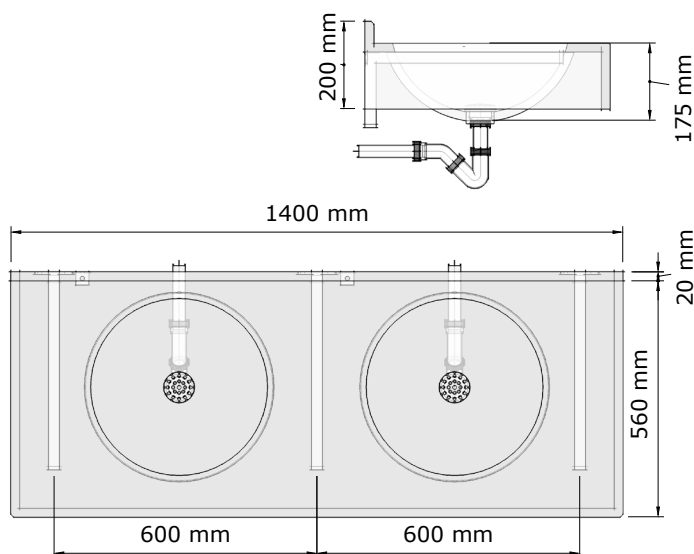

MEERVOUDIGE WASTAFEL RONDO

403120 - 403140 - 403180 - 403210

WWW.LOGGERE.COM

Omschrijving:

Meervoudige wastafel vervaardigd uit Polymeerbeton, voorzien van ronde kommen. Voorzien van schort aan voorzijde (150 mm hoog).

Bevestiging met behulp van muurconsoles.

Leverbaar met kraangaten en gaten voor zeepdispensers. Kom kan op verschillende afstanden vanaf de muur geplaatst worden. Maatwerk mogelijk.

Materiaal:

- Polymeerbeton, weerstaat temperatuursschommelingen tot 65°C

Afmetingen:

- D 560 x H 200 mm

Verschillende lengtes:

- 1200 mm - 2 wasplaatsen (403120)
- 1400 mm - 2 wasplaatsen (403140)
- 1800 mm - 3 wasplaatsen (403180)
- 2100 mm - 3 wasplaatsen (403210)

Aansluiting:

- Afvoer: 40 mm

Normen:

- EN 14688:2015 + A1:2018

Bijzondere voordelen:

Hygiënisch

Voldoet aan CE norm

Verdere Loggere productaanbevelingen

Sanitair