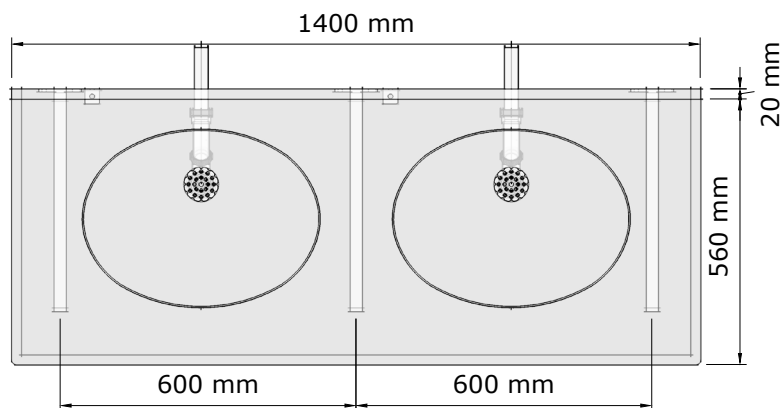

Normen:

- EN 14688:2015 + A1:2018