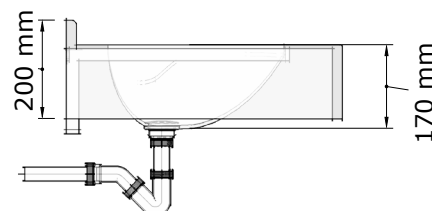

Normen:

- EN 14688:2015 + A1:2018