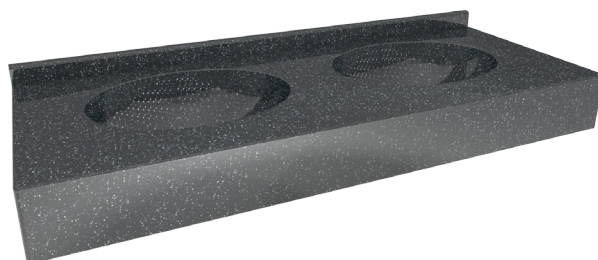

### Omschrijving:

Meervoudige wastafel vervaardigd uit Polymeerbeton, voorzien van ovale kommen. Voorzien van schort aan voorzijde (150 mm hoog). Bevestiging met behulp van muurconsoles.

Leverbaar met kraangaten en gaten voor zeepdispensers. Kom kan op verschillende afstanden vanaf de muur geplaatst worden. Maatwerk mogelijk.

### Materiaal:

- Polymeerbeton, weerstaat temperatuurschommelingen tot 65°C

### Afmetingen:

- D 560 x H 200 mm