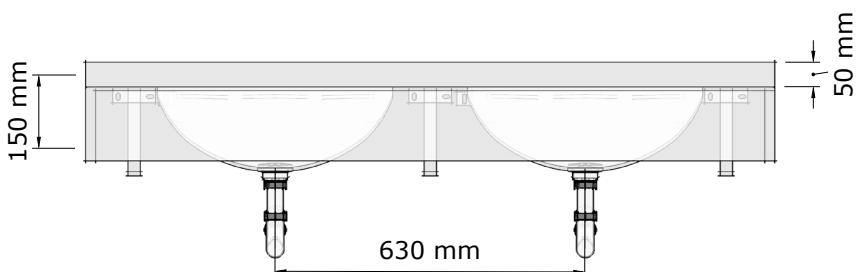

Bijzondere voordelen:

Hygiënisch

Voldoet aan CE norm