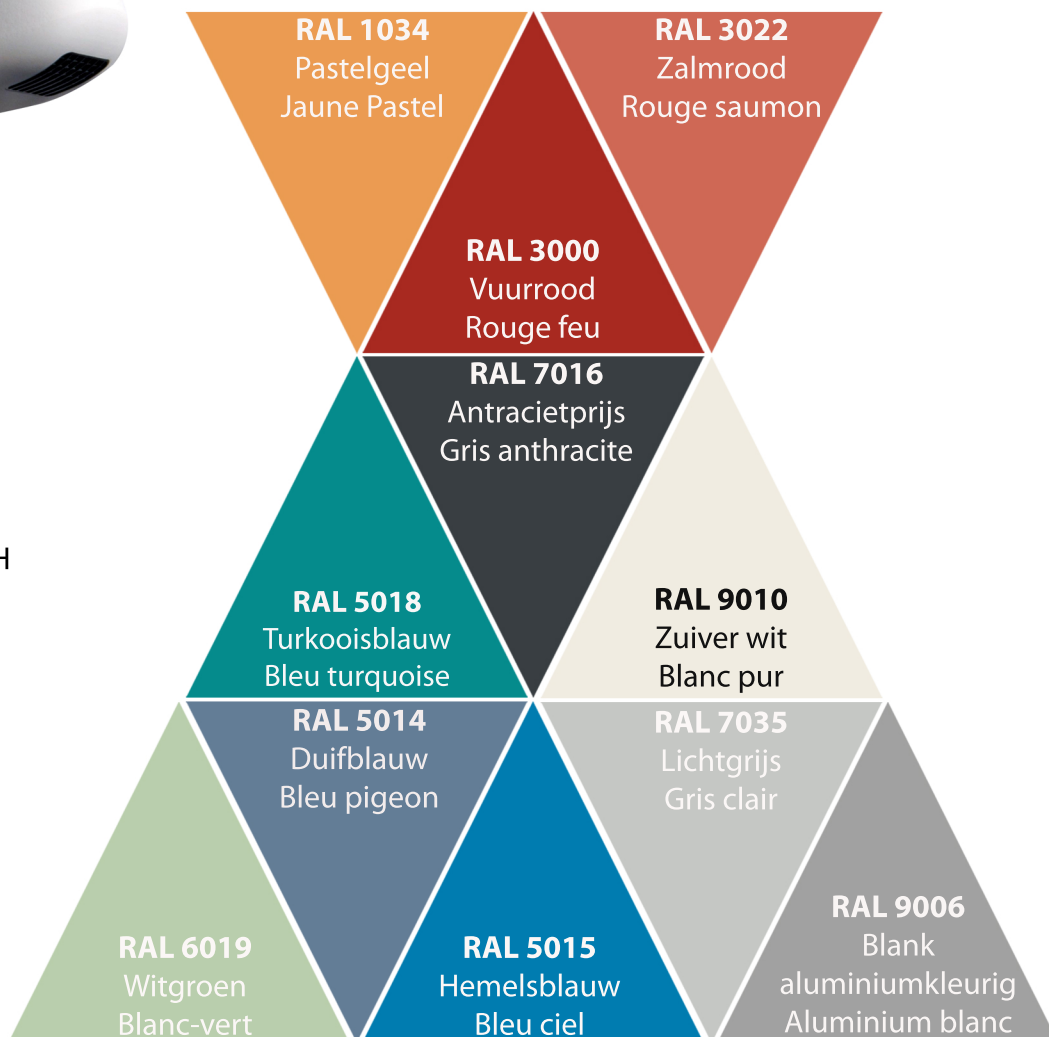

Kleuren voor de hoogteregeling:
Couleurs pour la glissière hauteur:
Colors for the height control:

Kleuren voor de haardroger:
Couleurs pour le sèche cheveux:
Colors for the hair dryer:

BELGIË/ BELGIQUE