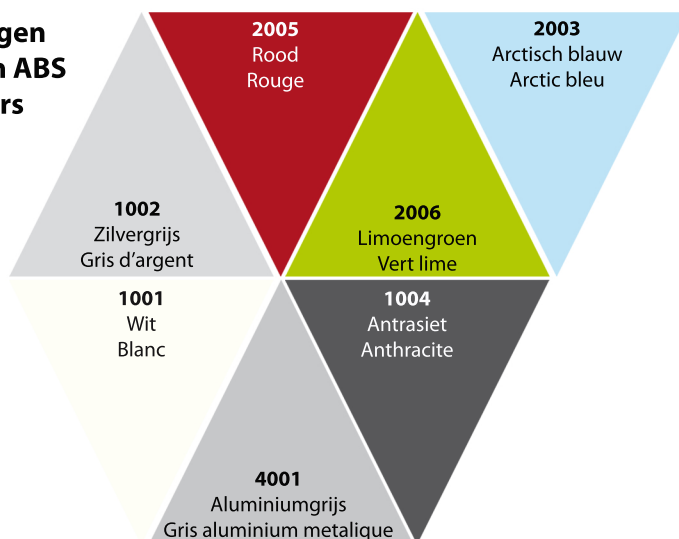

**Plaat kleuren**  
Couleurs des panneaux  
Panel colors

**ABS-afkantingen**  
Chants cotés en ABS  
ABS chamfers

BELGIË/ BELGIQUE  
Loggere Metaalwerken NV  
Europastraat 40  
Tel.: +32 (0)317 03 50  
info@loggere.com  
www.loggere.be