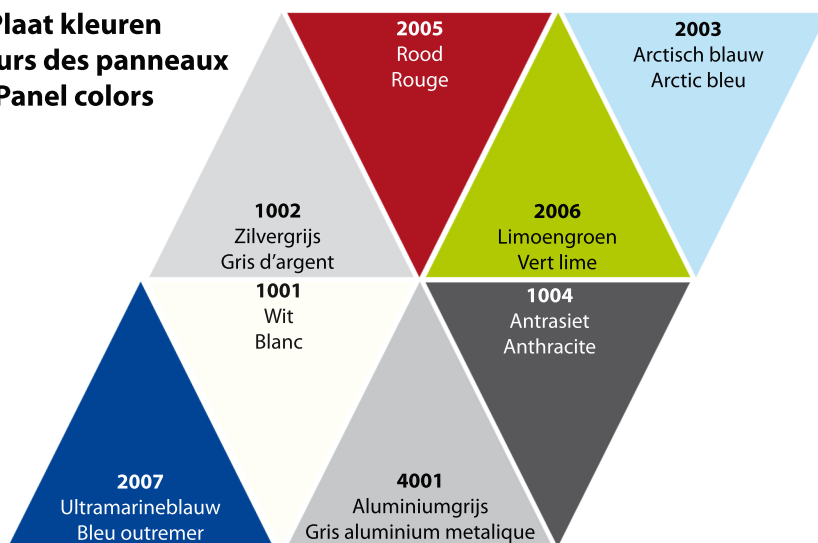

**Plaat kleuren**  
Couleurs des panneaux  
Panel colors

**ABS-afkantingen**  
Chants cotés en ABS  
ABS chamfers

BELGIË/ BELGIQUE  
Loggere Metaalwerken NV  
Europastraat 40  
Tel.: +32 (0)317 03 50  
info@loggere.com  
www.loggere.be