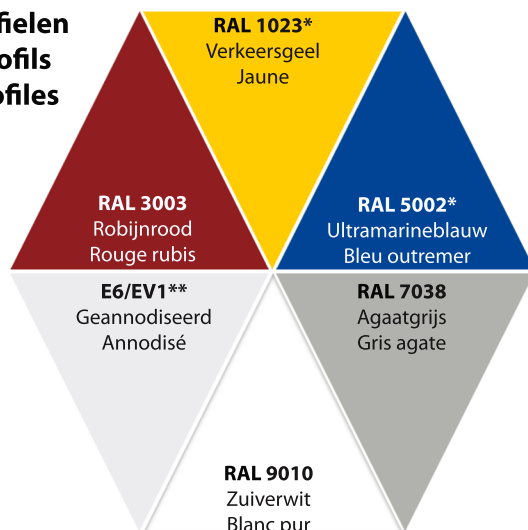

Profielen
Profils
Profiles

* Meerprijs voor de SV30
* Le supplément pour SV30
* Surcharge for the SV30

**Niet voor kleutercabines
**Pas pour des cabines pour enfants
**Not for children's cubicles