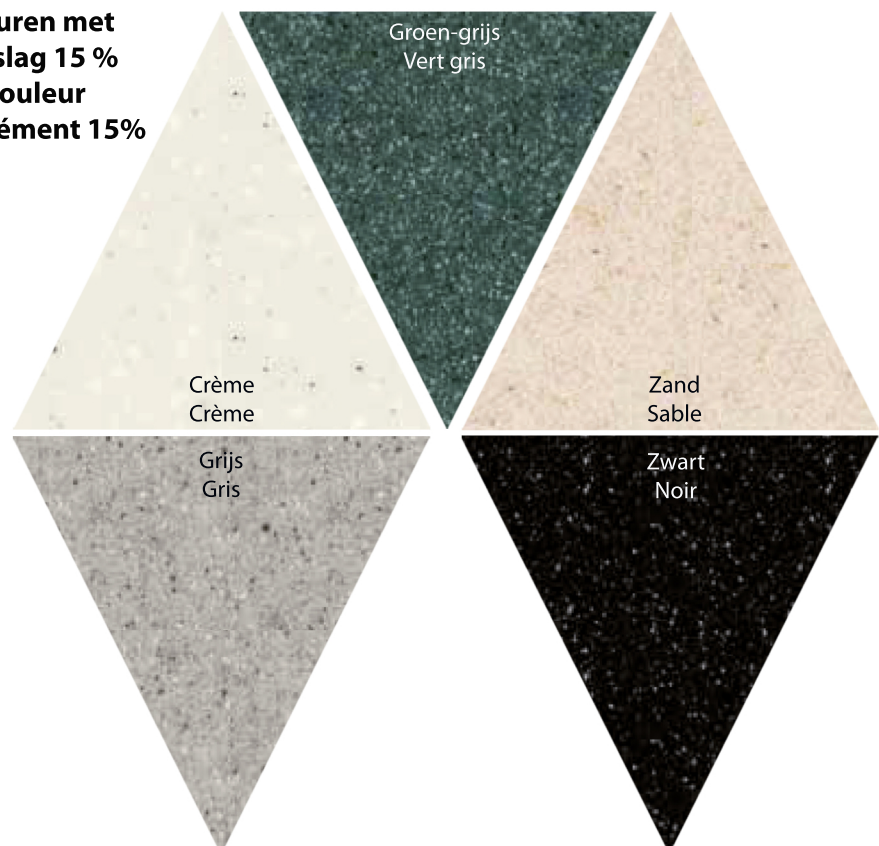

**Kleuren met
toeslag 15 %
Couleur
supplément 15%**

BELGIË/ BELGIQUE
Loggere Metaalwerken NV
Europastraat 40
Tel.: +32 (0)317 03 50
info@loggere.com
www.loggere.be

FRANCE
Loggere France sarl
16 Rue Jean Sébastien BACH
F-42000 Saint Etienne
Tel.: +33 (0)4 77 02 24 00
office@loggere.com
www.loggere.fr