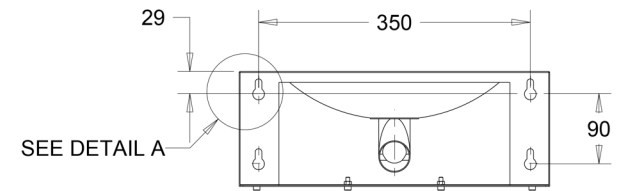

Detail A

135092		
Wastafel voor mindervaliden Robusto 75	Lavabo spécial PMR Robusto 75	Lavabo unable Robusto 75
LOGGERE ROOM FOR FUNCTIONAL DESIGN		