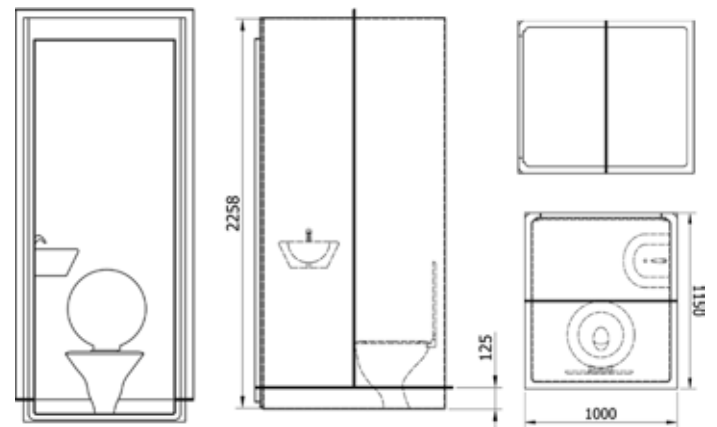

Model Superba

Afmetingen: buitenmaat 1900 x 1900 x 2290 mm

Vloerelement

- Glasvezelversterkt polyester (hoogwaardig vinylester), met 18 mm kernmateriaal, waardoor een stabiele sandwichconstructie ontstaat van 23 mm dik.
- Plinthoogte 125 mm.
- Flensafwerking voor plaatsing van wandpanelen.
- Binnenzijde afgewerkt met gladde toplaag.
- Integraal naadloos meegevormde douchebak, verhoogd, verlaagd, rechthoekig of kwart rond.
- Douche- en loopgedeelte voorzien van anti-slip noppenstructuur.
- In gelamineerde afvoerput met binnenput en rooster. Verticale of horizontale afvoermogelijkheid.
- Dorpelhoogte zodanig dat plaatsing op bestaande vlakke cementdekvloer of houten vloer mogelijk is.

Doorsnede wandelement

Kozijn en deur

- Metalen kozijn, afmeting 830 x 2115 mm
- Watervaste opdekdeur met 3 scharnieren, deurkruk en aanduiding vrij/bezet
- Positie van de deur naar keuze, links-/rechtsdraaiend, binnen of buitenwaarts, op kopse of lange zijde afhankelijk van het model.
- Kleur kozijn: wit (RAL 9001), deurblad wit (RAL 9001) of lichtgrijs.

LOGO EKE

ISO

Polyester douche unit, model Pegasi.
Kleur wit met schuifdeur, in hoogte verstelbare slang,
sproeikop en mengkraan

Douche units

POLARIS

Afmetingen: 900 x 780 x 2030 mm

SIRUS

Afmetingen: 900 x 780 x 2270 mm

CYGNI

Afmetingen: 1000 x 1150 x 2240 mm

MIRA

Afmetingen: 1075 x 900 x 2290 mm

10001

Polyester douche unit. model Sirius, kleur wit. Inclusief douche gordijn met stang, in hoogte verstelbare douchekop en mengkraan