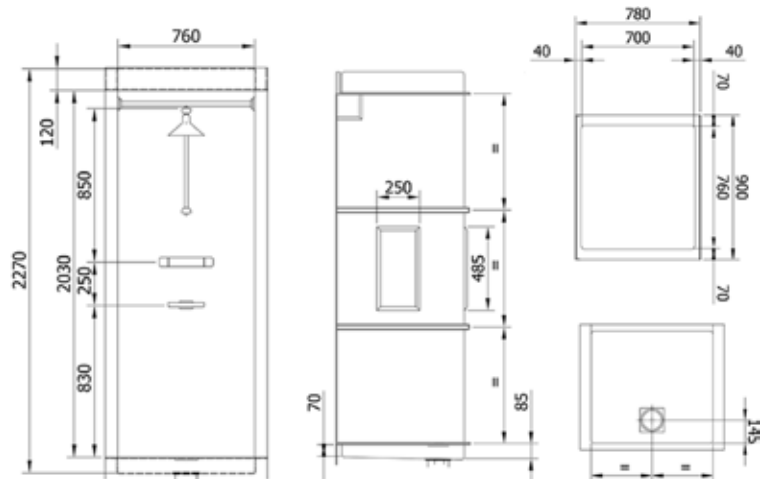

Model Superba

Afmetingen: buitenmaat 1900 x 1900 x 2290 mm

Vloerelement

- Glasvezelversterkt polyester (hoogwaardig vinylester), met 18 mm kernmateriaal, waardoor een stabiele sandwichconstructie ontstaat van 23 mm dik.
- Plinthoogte 125 mm.
- Flensafwerking voor plaatsing van wandpanelen.
- Binnenzijde afgewerkt met gladde toplaag.
- Integraal naadloos meegevormde douchebak, verhoogd, verlaagd, rechthoekig of kwart rond.
- Douche- en loopgedeelte voorzien van anti-slip noppenstructuur.
- In gelamineerde afvoerput met binnenput en rooster. Verticale of horizontale afvoermogelijkheid.
- Dorpelhoogte zodanig dat plaatsing op bestaande vlakke cementdekvloer of houten vloer mogelijk is.

Doorsnede wandelement

Kozijn en deur

- Metalen kozijn, afmeting 830 x 2115 mm
- Watervaste opdekdeur met 3 scharnieren, deurkruk en aanduiding vrij/bezet
- Positie van de deur naar keuze, links-/rechtsdraaiend, binnen of buitenwaarts, op kopse of lange zijde afhankelijk van het model.
- Kleur kozijn: wit (RAL 9001), deurblad wit (RAL 9001) of lichtgrijs.

LOGO EKE

ISO

Polyester douche unit, model Pegasi.
Kleur wit met schuifdeur, in hoogte verstelbare slang,
sproeikop en mengkraan

Douche units

POLARIS

Afmetingen: 900 x 780 x 2030 mm

SIRUS

Afmetingen: 900 x 780 x 2270 mm

CYGNI

Afmetingen: 1000 x 1150 x 2240 mm

MIRA

Afmetingen: 1075 x 900 x 2290 mm

10001

Polyester douche unit. model Sirius, kleur wit. Inclusief douche gordijn met stang, in hoogte verstelbare douchekop en mengkraan