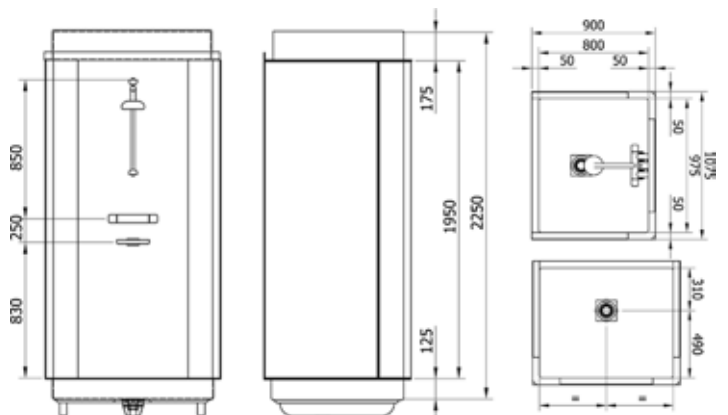

Model Superba

Afmetingen: buitenmaat 1900 x 1900 x 2290 mm

Vloerelement

- Glasvezelversterkt polyester (hoogwaardig vinylester), met 18 mm kernmateriaal, waardoor een stabiele sandwichconstructie ontstaat van 23 mm dik.
- Plinthoogte 125 mm.
- Flensafwerking voor plaatsing van wandpanelen.
- Binnenzijde afgewerkt met gladde toplaag.
- Integraal naadloos meegevormde douchebak, verhoogd, verlaagd, rechthoekig of kwart rond.
- Douche- en loopgedeelte voorzien van anti-slip noppenstructuur.
- In gelamineerde afvoerput met binnenput en rooster. Verticale of horizontale afvoermogelijkheid.
- Dorpelhoogte zodanig dat plaatsing op bestaande vlakke cementdekvloer of houten vloer mogelijk is.

LOGO EKE

ISO

Polyester douche unit, model Pegasi.
Kleur wit met schuifdeur, in hoogte verstelbare slang,
sproeikop en mengkraan

Douche units

POLARIS

Afmetingen: 900 x 780 x 2030 mm

SIRUS

Afmetingen: 900 x 780 x 2270 mm

CYGNI

Afmetingen: 1000 x 1150 x 2240 mm

MIRA

Afmetingen: 1075 x 900 x 2290 mm

10001

Polyester douche unit. model Sirius, kleur wit. Inclusief douche gordijn met stang, in hoogte verstelbare douchekop en mengkraan