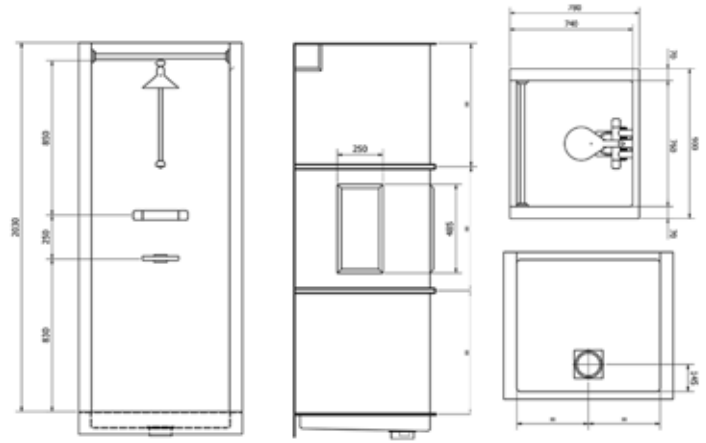

Model Superba

Afmetingen: buitenmaat 1900 x 1900 x 2290 mm

Vloerelement

- Glasvezelversterkt polyester (hoogwaardig vinylester), met 18 mm kernmateriaal, waardoor een stabiele sandwichconstructie ontstaat van 23 mm dik.
- Plinthoogte 125 mm.
- Flensafwerking voor plaatsing van wandpanelen.
- Binnenzijde afgewerkt met gladde toplaag.
- Integraal naadloos meegevormde douchebak, verhoogd, verlaagd, rechthoekig of kwart rond.
- Douche- en loopgedeelte voorzien van anti-slip noppenstructuur.
- In gelamineerde afvoerput met binnenput en rooster. Verticale of horizontale afvoermogelijkheid.
- Dorpelhoogte zodanig dat plaatsing op bestaande vlakke cementdekvloer of houten vloer mogelijk is.

LOGO EKE

ISO

Polyester douche unit, model Pegasi.
Kleur wit met schuifdeur, in hoogte verstelbare slang,
sproeikop en mengkraan

Douche units

POLARIS

Afmetingen: 900 x 780 x 2030 mm

SIRUS

Afmetingen: 900 x 780 x 2270 mm

CYGNI

Afmetingen: 1000 x 1150 x 2240 mm

MIRA

Afmetingen: 1075 x 900 x 2290 mm

10001

Polyester douche unit. model Sirius, kleur wit. Inclusief douche gordijn met stang, in hoogte verstelbare douchekop en mengkraan