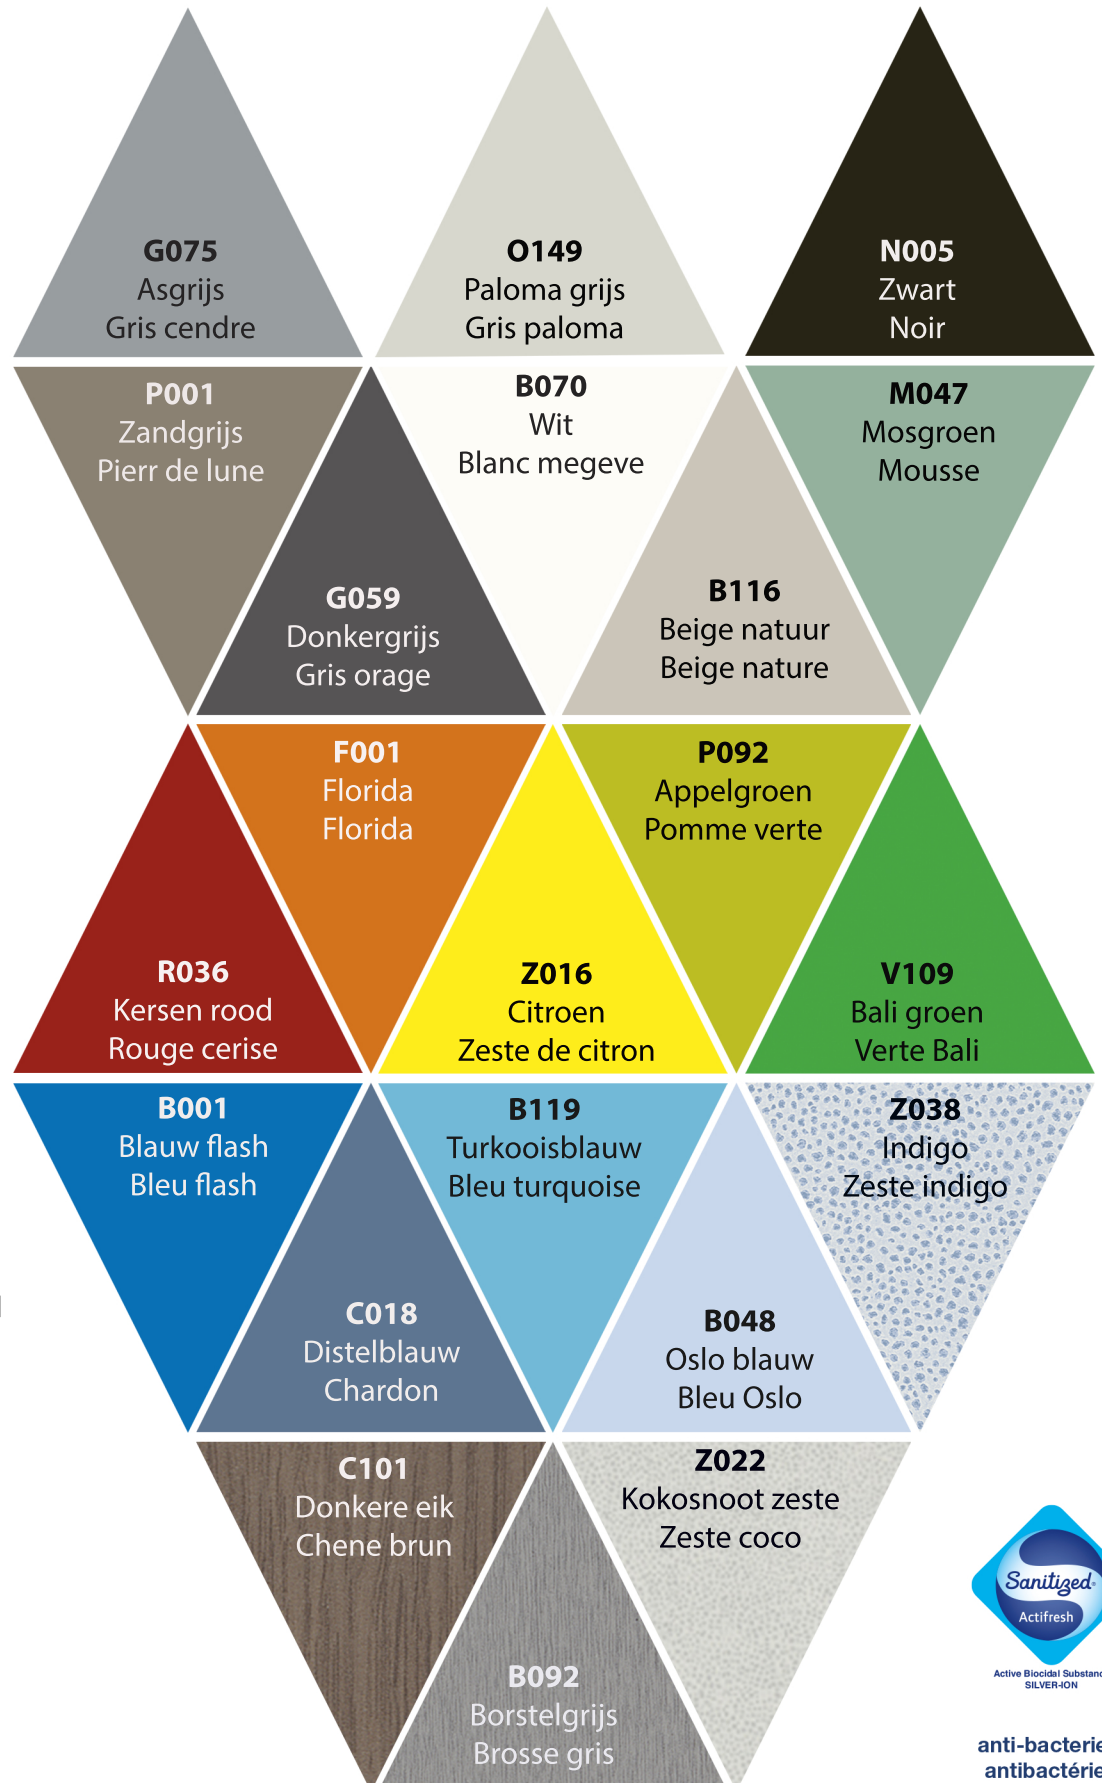

LOGGERE

ALWAYS A STRONG SOLUTION

SINCE 1954

Kleurkaart volkern cabines
Palette de couleurs cabines saintaires en HPL
Color card HPL cubicles

BELGIË/ BELGIQUE
Loggere Metaalwerken nv
Europastraat 40
Tel.: +32 317 03 50
info@loggere.com
www.loggere.be