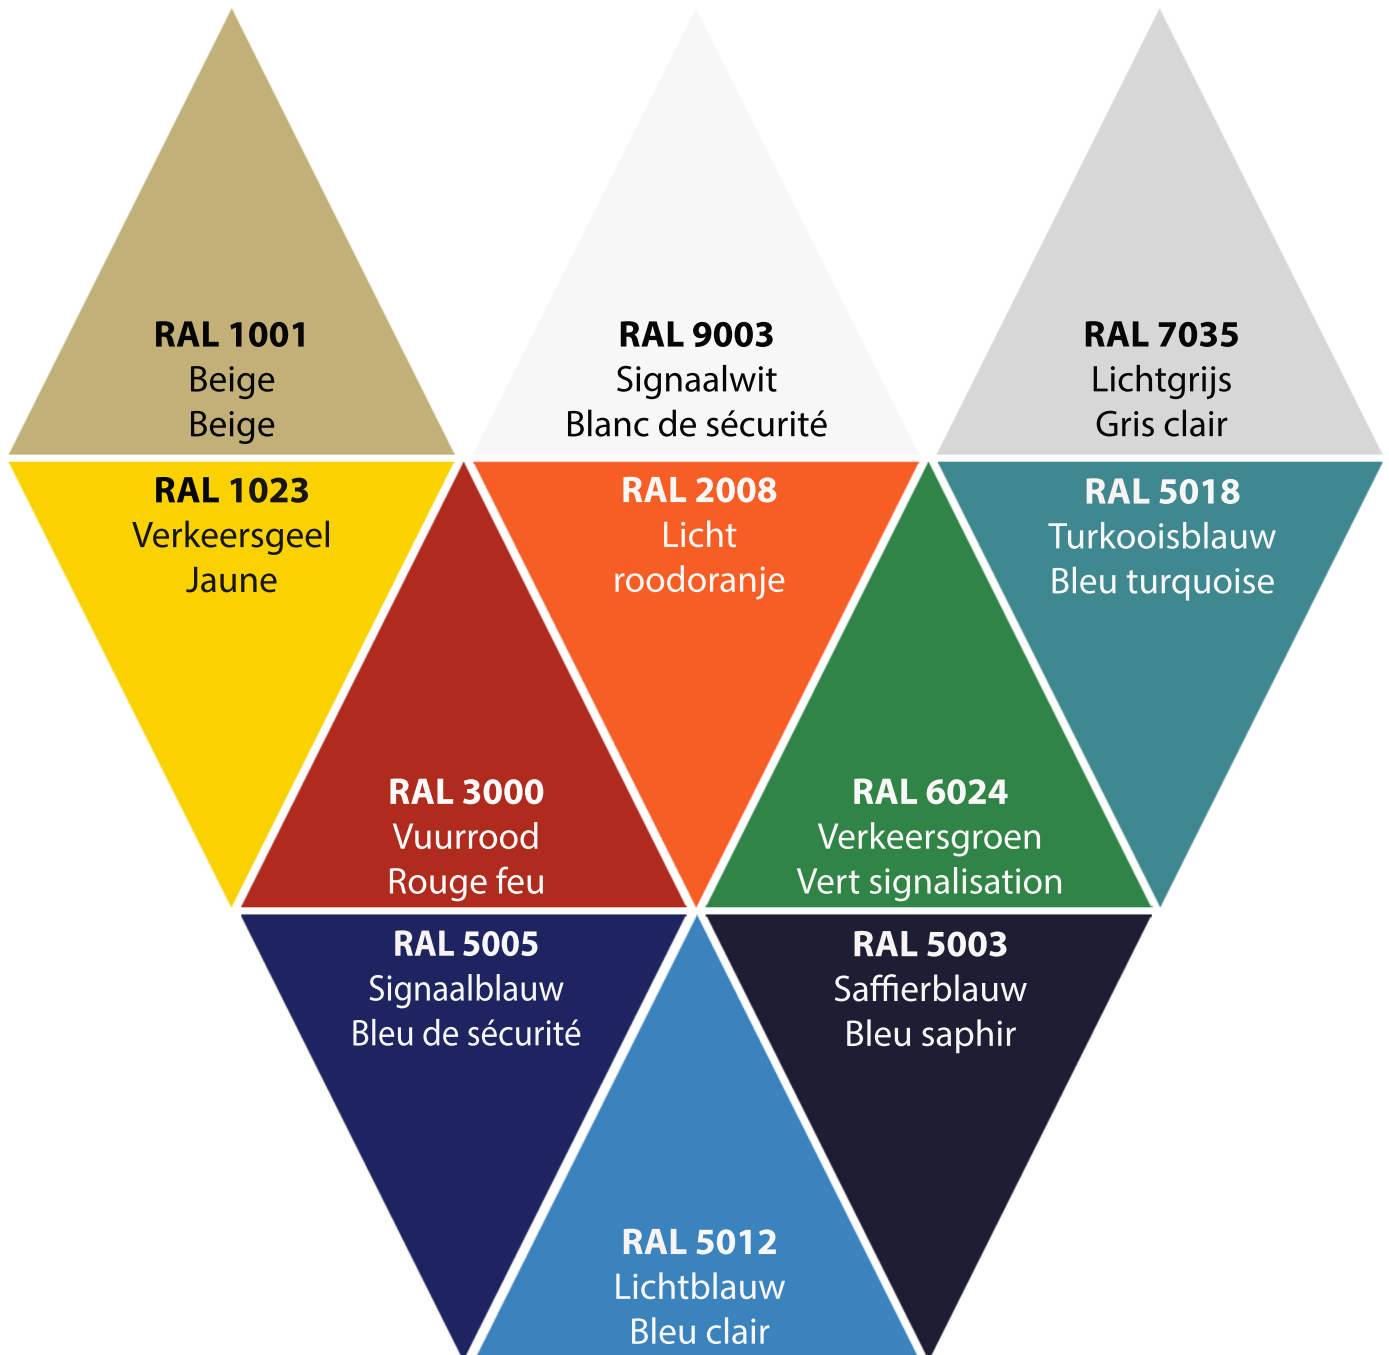

# LOGGERE

ALWAYS A STRONG SOLUTION

SINCE 1954

Kleurkaart glazen kasten  
Palette de couleurs armoires en verre  
Color card glass lockers

BELGIË/ BELGIQUE  
Loggere Metaalwerken nv  
Europastraat 40  
Tel.: +32 317 03 50  
info@loggere.com  
www.loggere.be