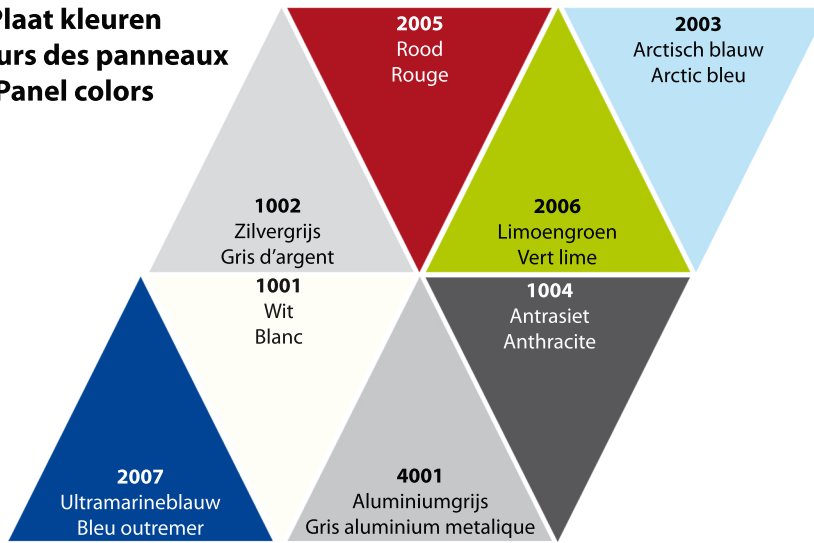

LOGGERE

ALWAYS A STRONG SOLUTION

SINCE 1954

SV30 / SVF30

Plaat kleuren Couleurs des panneaux Panel colors

ABS-afkantingen Chants cotés en ABS ABS chamfers

BELGIË/ BELGIQUE

Loggere Metaalwerken NV