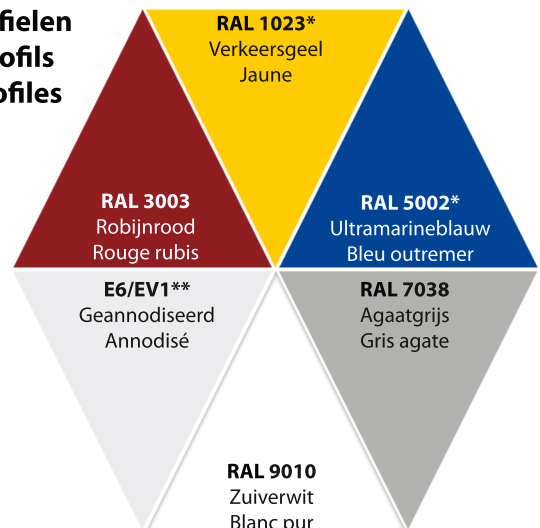

Profielen Profils Profiles

* Meerprijs voor de SV30

* Le supplément pour SV30

* Surcharge for the SV30

**Niet voor kleutercabines

**Pas pour des cabines pour enfants

**Not for children's cubicles