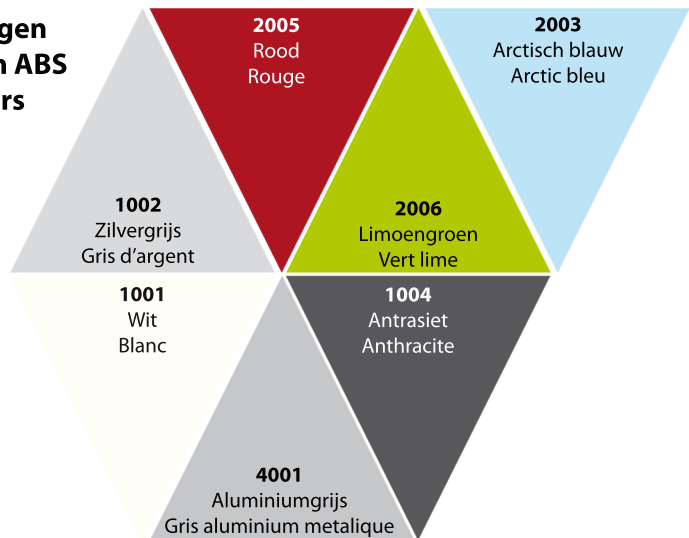

LOGGERE

ALWAYS A STRONG SOLUTION

SINCE 1954

SV30 / SVF30

Plaat kleuren Couleurs des panneaux Panel colors

ABS-afkantingen Chants cotés en ABS ABS chamfers

BELGIË/ BELGIQUE

Loggere Metaalwerken NV