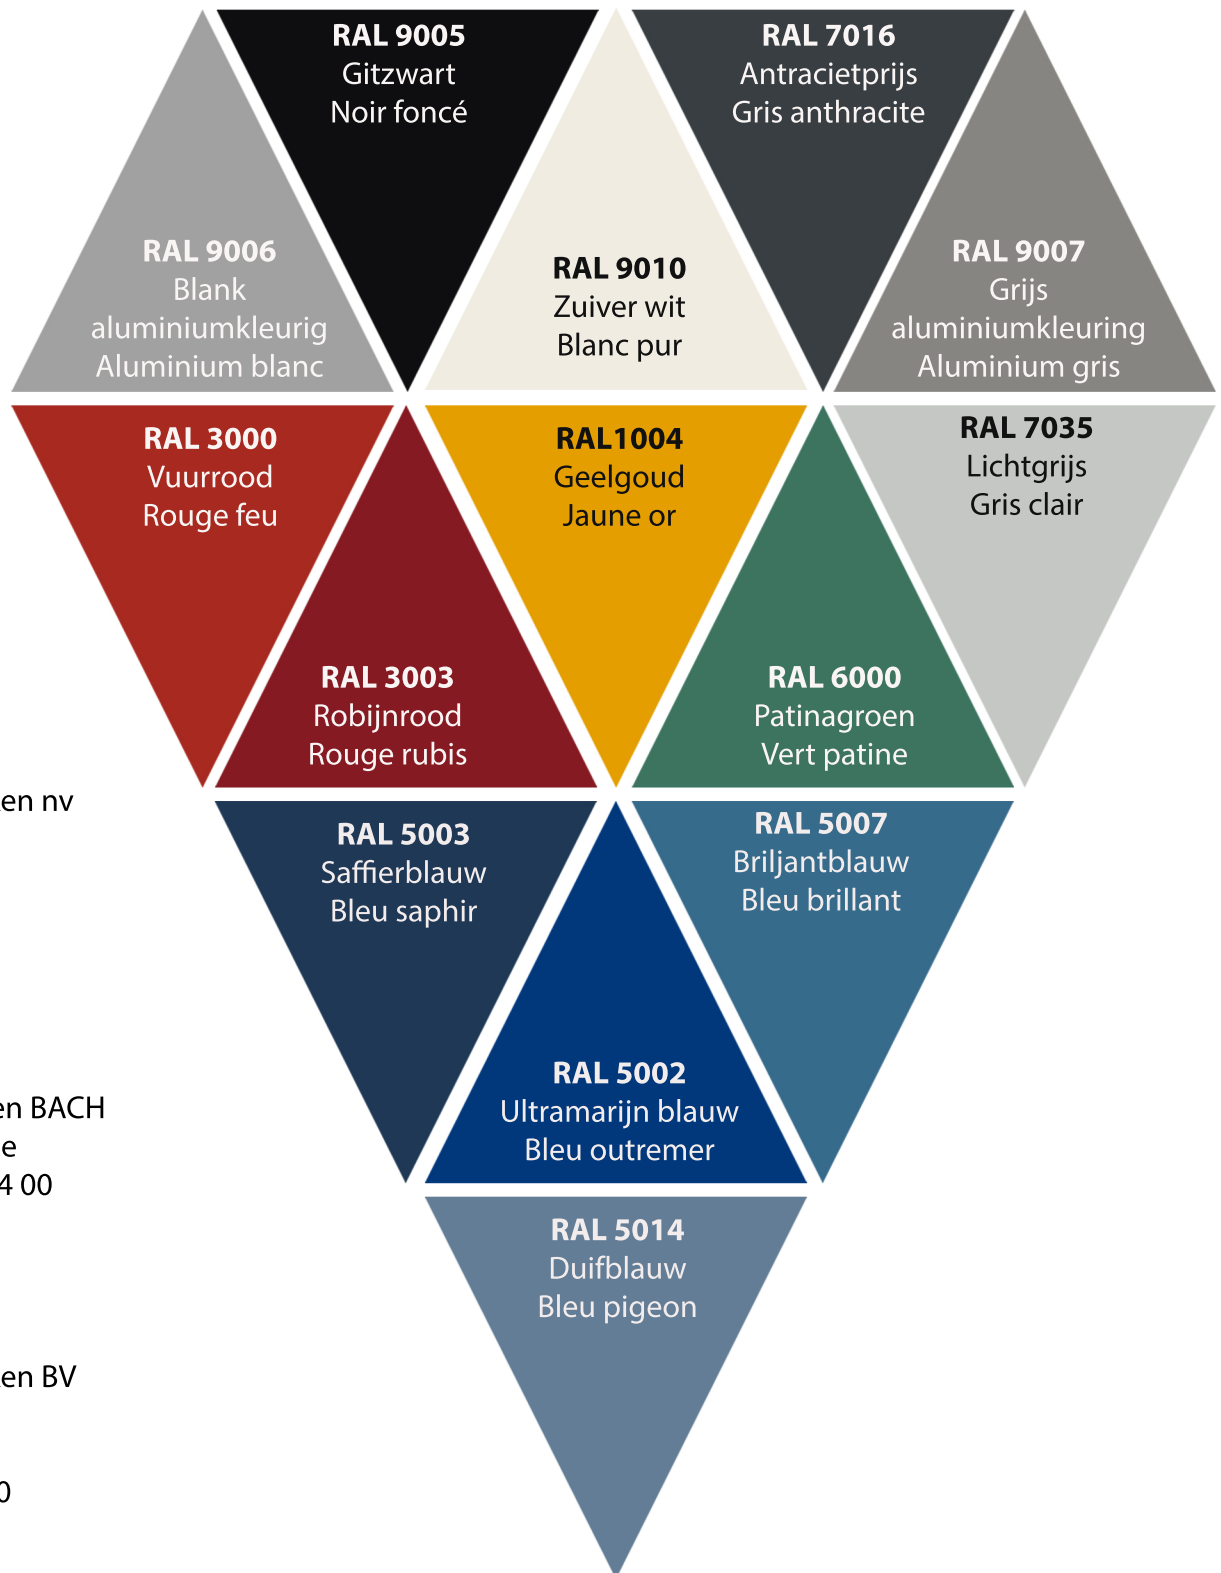

LOGGERE

ALWAYS A STRONG SOLUTION

SINCE 1954

Kleurkaart garderobesystemen Robusto Palette de couleurs équipement Robusto Color card wardrobe systems Robusto

BELGIË/ BELGIQUE

Loggere Metaalwerken nv
Europastraat 40
Tel.: +32 317 03 50
info@loggere.com
www.loggere.be