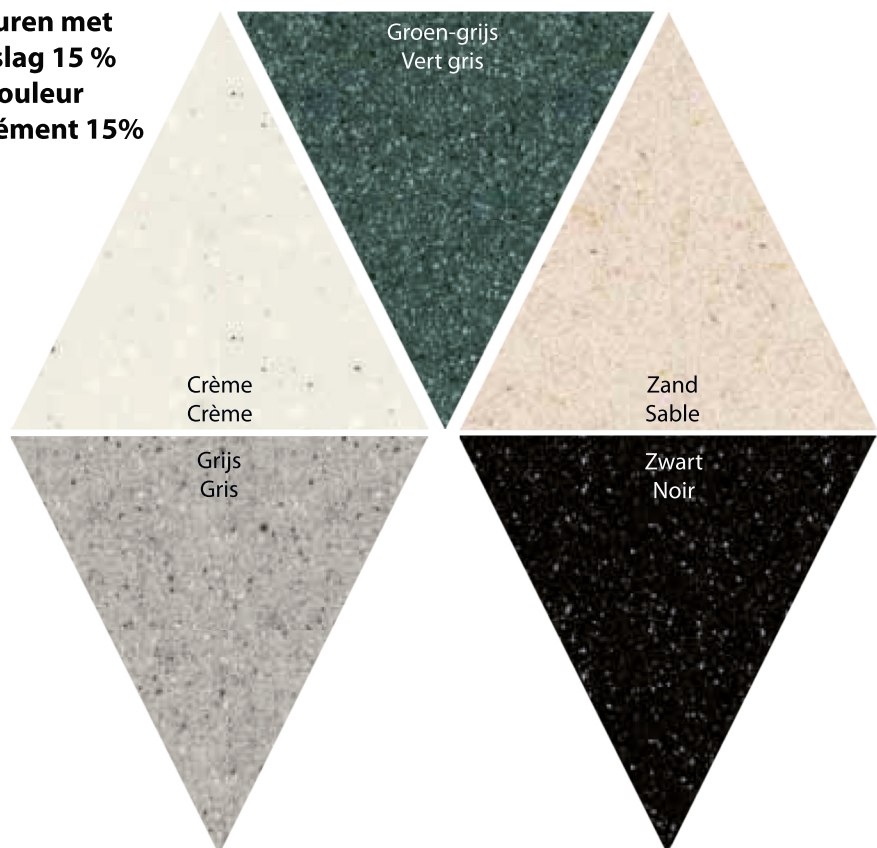

# LOGGERE

ALWAYS A STRONG SOLUTION

SINCE 1954

Polymeerbeton  
Béton polymère

**Kleuren met  
toeslag 15 %  
Couleur  
supplément 15%**

BELGIË/ BELGIQUE  
Loggere Metaalwerken NV  
Europastraat 40  
Tel.: +32 317 03 50  
info@loggere.com  
www.loggere.be