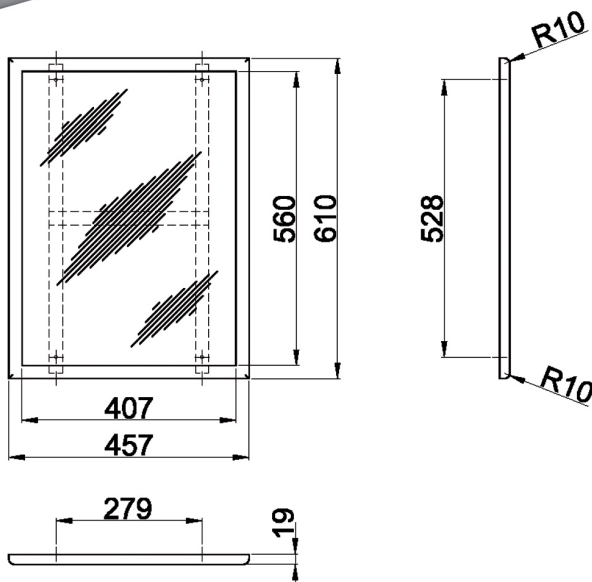

Glasspiegel mit Edelstahlrahmen PROFI

Glasspiegel mit Edelstahlrahmen PROFI

stabiles Spiegelglas 6,4mm dick

mit 15 Jahren Garantie auf Beschädigung des Silbers durch spezielle Versiegelung.

Geschützt durch 25mm breiten umlaufenden leicht abgerundeten (R=10mm) Rahmen aus nichtrostendem Stahl, Werkstoff-Nr.

1.4301, Oberfläche matt gebürstet.

Von vorn mit nahtlosen geschweißten Ecken.

Zur einfachen, stabilen Wandmontage mit verdecktem Hilfrahmen.

Glasspiegel vollflächig stoßdämmend hinterfütert

Sichtbare Spiegelfläche: 407 x 560 mm B x H

Gesamtabmessungen: 457 x 610 x 19mm B x H x T

Modell	B x H x T in mm	Artikel-Nr.	
Glasspiegel mit Edelstahlrahmen PROFI	457 x 610 x 19	873091	

LOGGERE

BLINOX