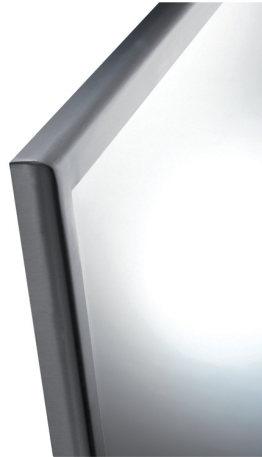

Glasspiegel mit Edelstahlrahmen PROFI

Glasspiegel mit Edelstahlrahmen PROFI

stabiles Spiegelglas 6,4mm dick

mit 15 Jahren Garantie auf Beschädigung des Silbers durch spezielle Versiegelung.

Geschützt durch 25mm breiten umlaufenden leicht abgerundeten (R=10mm) Rahmen aus nichtrostendem Stahl, Werkstoff-Nr.

1.4301, Oberfläche matt gebürstet.

Von vorn mit nahtlosen geschweißten Ecken.

Zur einfachen, stabilen Wandmontage mit verdecktem Hilfrahmen.

Glasspiegel vollflächig stoßdämmend hinterfütert

Sichtbare Spiegelfläche: 407 x 560 mm B x H

Gesamtabmessungen: 457 x 610 x 19mm B x H x T

Modell	B x H x T in mm	Artikel-Nr.	
Glasspiegel mit Edelstahlrahmen PROFI	457 x 610 x 19	873091	

LOGGERE

BLINOX