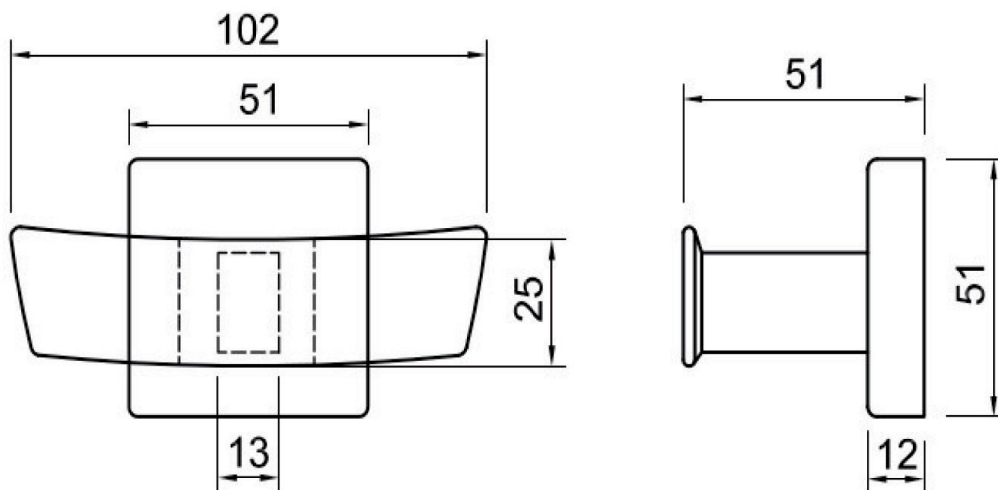

Garderobenhaken - PROFI

Garderobenhaken PROFI

Aufputzmontage, aus Edelstahl,
wahlweise poliert (P)
oder matt gebürstet (M)
zur verdeckten Wandmontage
mit Montageflansch 51 x 51 mm

Material nichtrostender Stahl	Werkstoff-Nr. 1.4301		Oberfläche poliert / matt
Bezeichnung	B x H x T in mm	Artikel-Nr.	
Garderobenhaken-PROFI-P-polier	102 x 51 x 51	840428	
Garderobenhaken-PROFI-M-matt	102 x 51 x 51	840429	