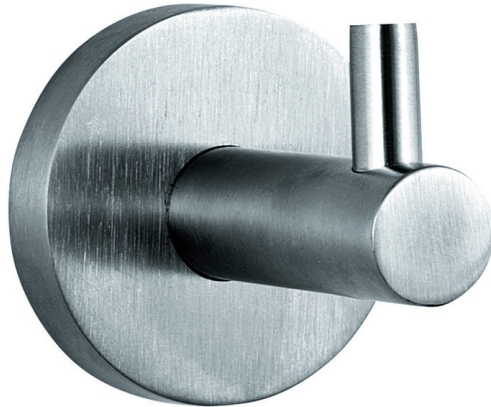

Kleiderhaken-TRADI

Kleider-Einzel-Haken-TRADI

Kleider-Doppel-Haken-TRADI

Kleider-Haken-TRADI

sehr stabile Ausführung
zur Wandmontage
mit Wandflansch und Rosette Ø 49mm zur verdeckten Montage

Material nichtrostender Stahl	Werkstoff-Nr. 1.4301	Oberfläche matt geschliffen	
Bezeichnung	D x T in mm	Artikel-Nr.	
Kleider-Einzelhaken-TRADI	49 x 59	840426	
Kleider-Doppelhaken-TRADI	49 x 60	840427	