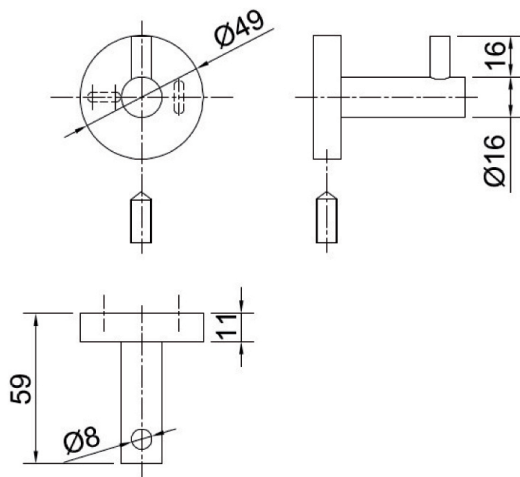

Kleiderhaken-TRADI

Kleider-Einzel-Haken-TRADI

Kleider-Doppel-Haken-TRADI

Kleider-Haken-TRADI

sehr stabile Ausführung
zur Wandmontage
mit Wandflansch und Rosette Ø 49mm zur verdeckten Montage

Material nichtrostender Stahl	Werkstoff-Nr. 1.4301	Oberfläche matt geschliffen	
Bezeichnung	D x T in mm	Artikel-Nr.	
Kleider-Einzelhaken-TRADI	49 x 59	840426	
Kleider-Doppelhaken-TRADI	49 x 60	840427	