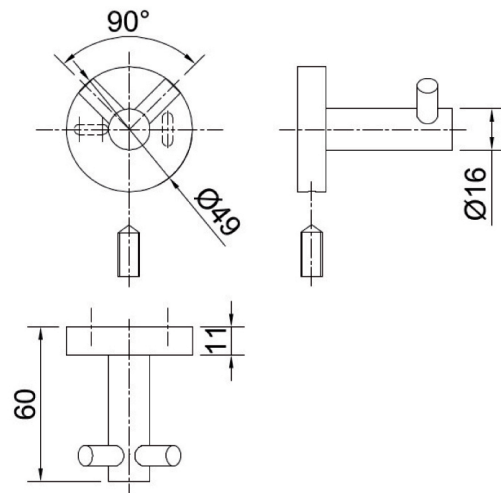

Kleiderhaken-TRADI

Kleider-Einzel-Haken-TRADI

Kleider-Doppel-Haken-TRADI

Kleider-Haken-TRADI

sehr stabile Ausführung
zur Wandmontage
mit Wandflansch und Rosette Ø 49mm zur verdeckten Montage

Material nichtrostender Stahl	Werkstoff-Nr. 1.4301	Oberfläche matt geschliffen	
Bezeichnung	D x T in mm	Artikel-Nr.	
Kleider-Einzelhaken-TRADI	49 x 59	840426	
Kleider-Doppelhaken-TRADI	49 x 60	840427	