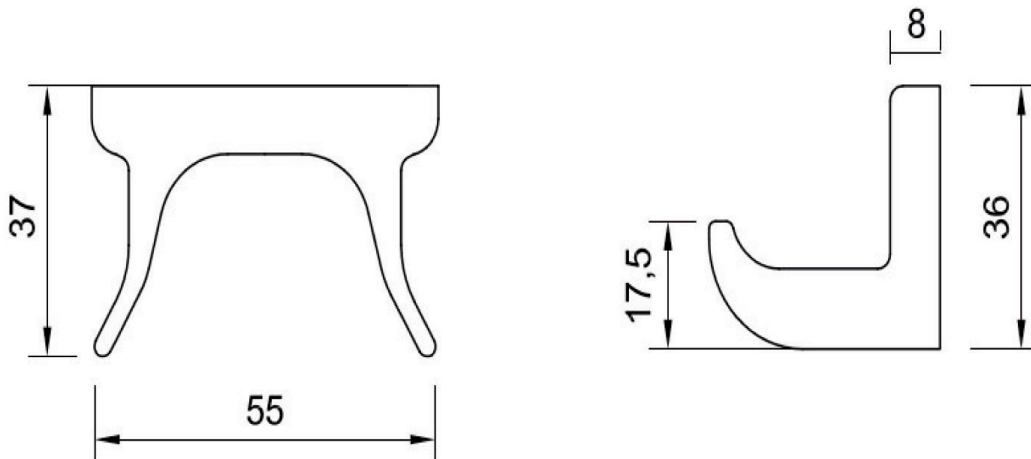

Doppel-Kleiderhaken ONLY

Doppel-Kleiderhaken ONLY

Zink-Druckguss,
verchromt
zur verdeckten Wandmontage
mit Montageflansch

Material Zink-Druckguss			Oberfläche verchromt
Bezeichnung	B x H x T in mm	Artikel-Nr.	
Doppel-Kleiderhaken ONLY	55 x 36 x 37	840425	