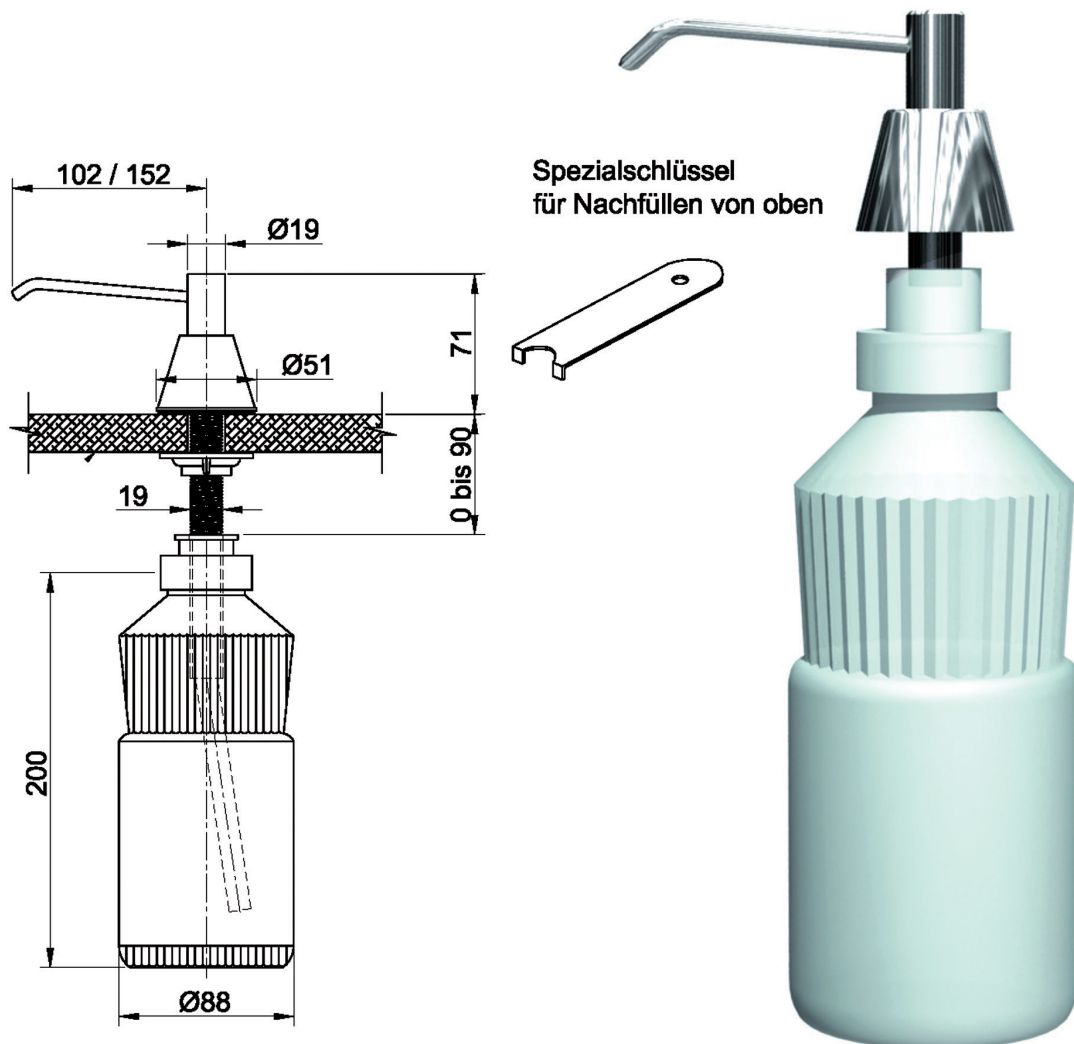

Tischeinbau-Seifenspender TRADI

Edelstahl

Blinox-Tischeinbau-Seifenspender TRADI-102 / 152

Füllmenge 1000 ml

kurzer Auslauf 102 mm / langer Auslauf 152mm

Pumpe und Auslauf aus Edelstahl,

Rosette aus hartverchromtem Messing,

Schaft und Seifenbehälter aus Kunststoff

mit Spezialschlüssel für bequemes Nachfüllen von oben

erforderliche Montagebohrung in Tischplatte Ø 22mm

Tischplattendicke bis 90mm möglich

Universalseifenspender für Flüssigseifen aller Art, Handwaschlotion und antiseptische Seifen.

Bezeichnung	Artikel-Nr.	
Tischeinbau-Seifenspender TRADI-102	840382	
Tischeinbau-Seifenspender TRADI-152	840383	
Ersatz-Seifenbehälter	840384	

LOGGERE

BLINOX